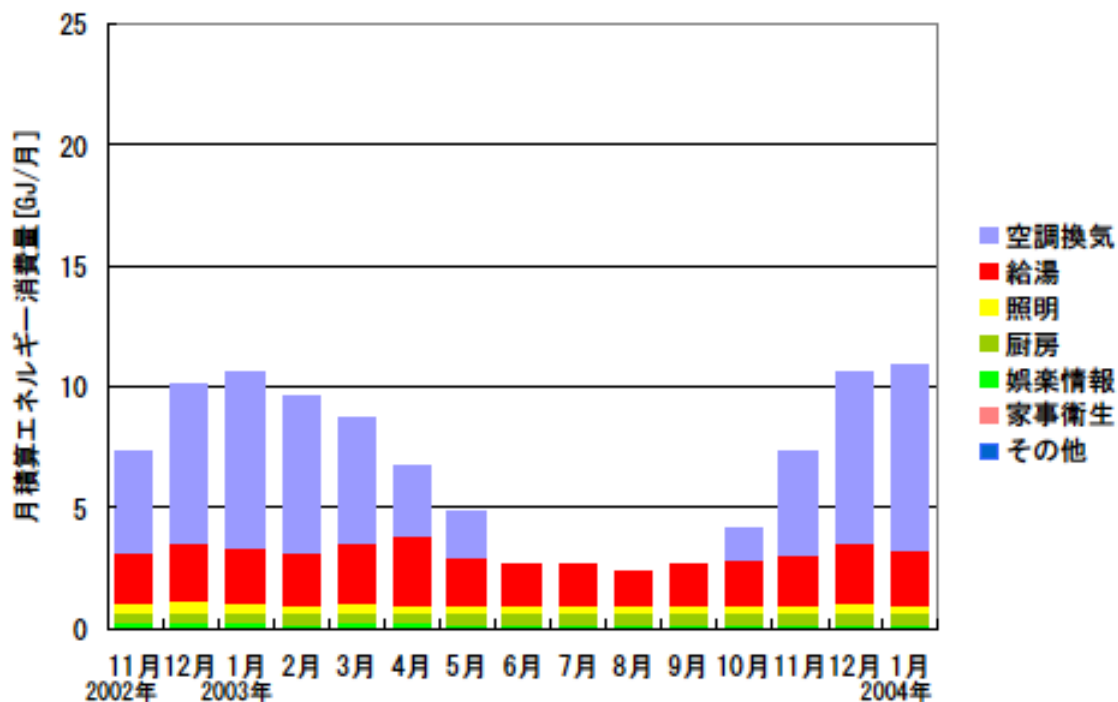

月積算エネルギー消費量(北海道戸建02)

月積算エネルギー消費量 (2002年11月～2004年1月)(北海道戸建02)

年間積算エネルギー消費量(北海道戸建02)

年間積算エネルギー消費量 (2002年11月～2004年1月)(北海道戸建02)