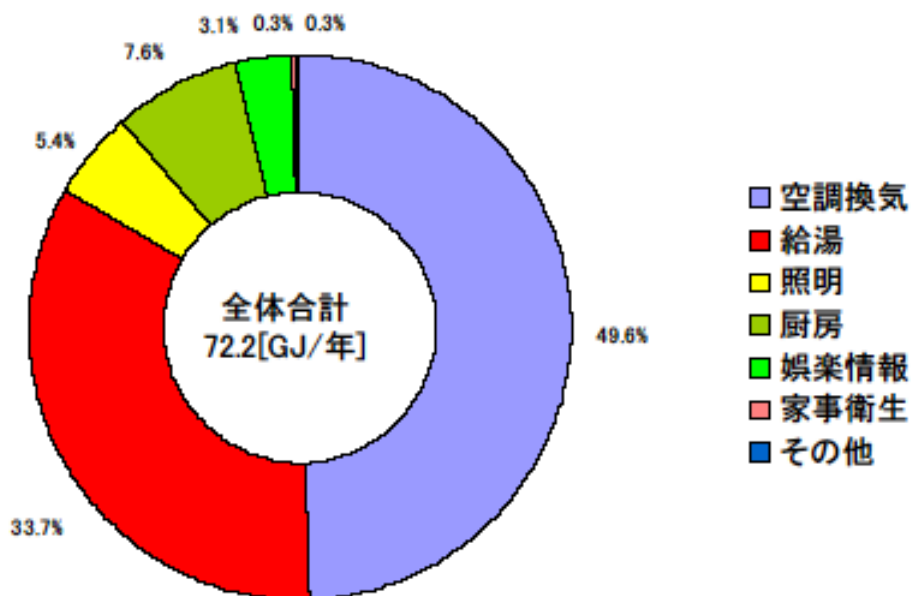

月積算エネルギー消費量(北海道戸建02)

月積算エネルギー消費量 (2002年11月～2004年1月)(北海道戸建02)

年間積算エネルギー消費量(北海道戸建02)

年間積算エネルギー消費量 (2002年11月～2004年1月)(北海道戸建02)