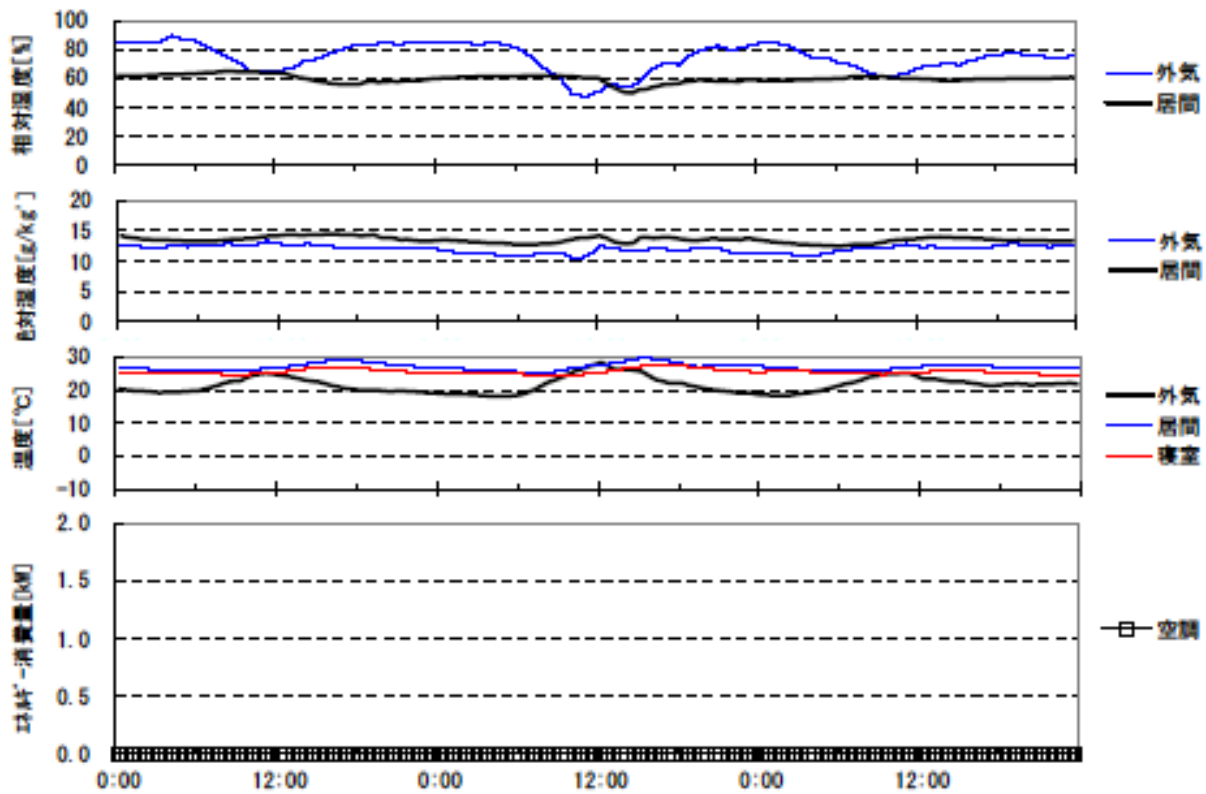

夏季の温湿度と空調用エネルギー消費量 (最暑日を含む3日間)(北海道戸建02)

夏季の温湿度と空調用エネルギー消費量 (2003年8月5日~7日)(北海道戸建02)