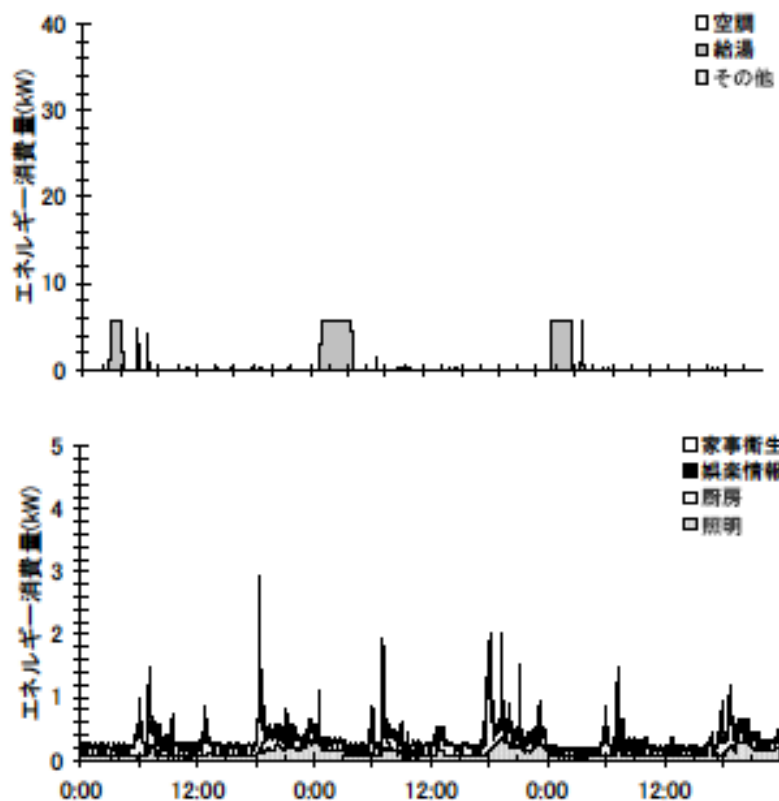

夏季の大分類用途別エネルギー消費量（最暑日を含む3日間）(北海道戸建02)

夏季の大分類用途別エネルギー消費量（2003年8月5日～7日）(北海道戸建02)