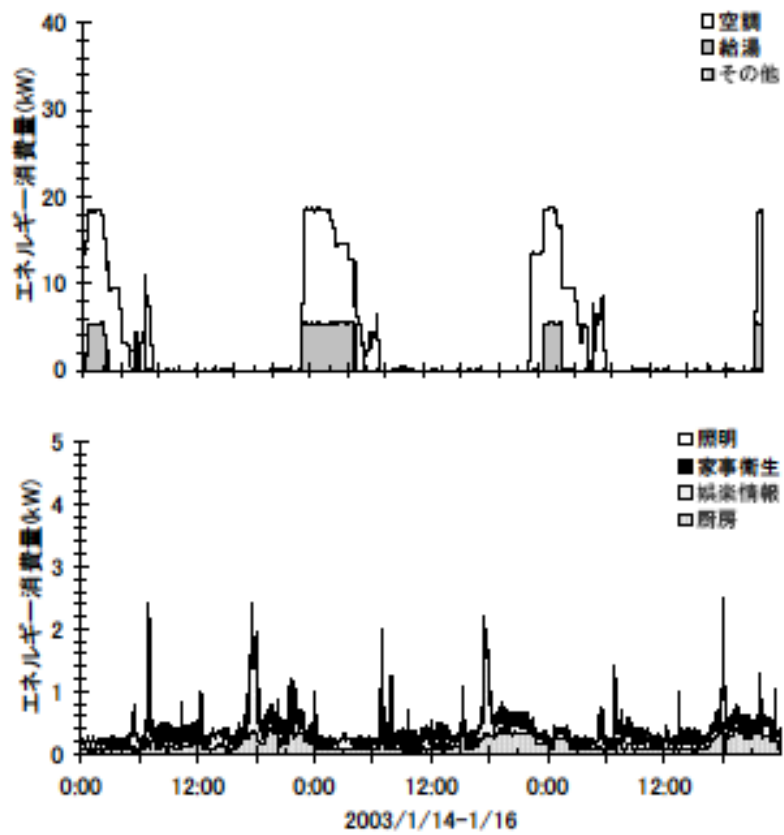

冬季の大分類用途別エネルギー消費量（最寒日を含む3日間）(北海道戸建02)

冬季の大分類用途別エネルギー消費量（2003年1月14日～16日）(北海道戸建02)