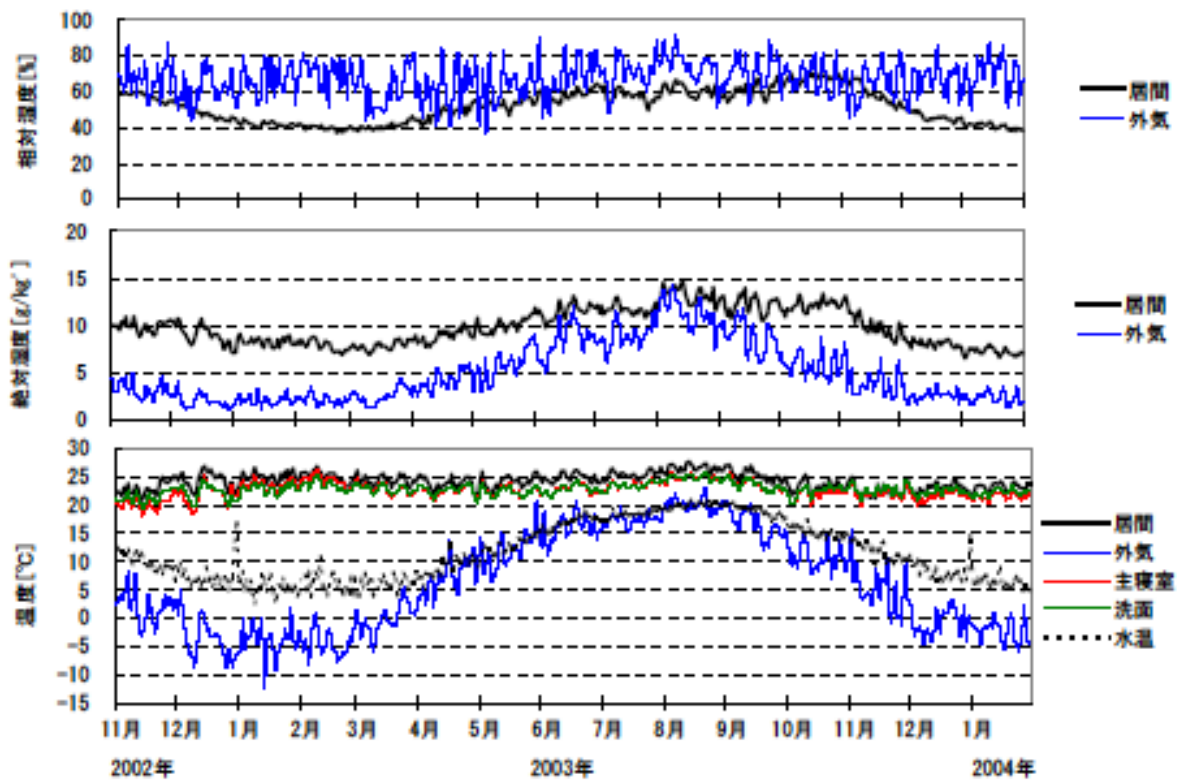

日平均温湿度(北海道戸建02)

日平均温湿度(2002年11月~2004年1月)(北海道戸建02)