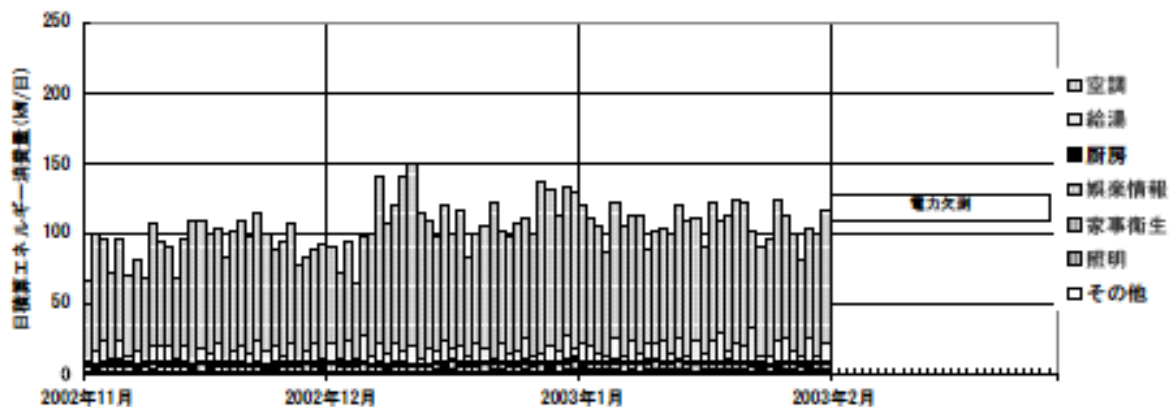

日積算エネルギー消費量(北海道戸建03)

日積算エネルギー消費量(2002年11月~2004年1月)(北海道戸建03)