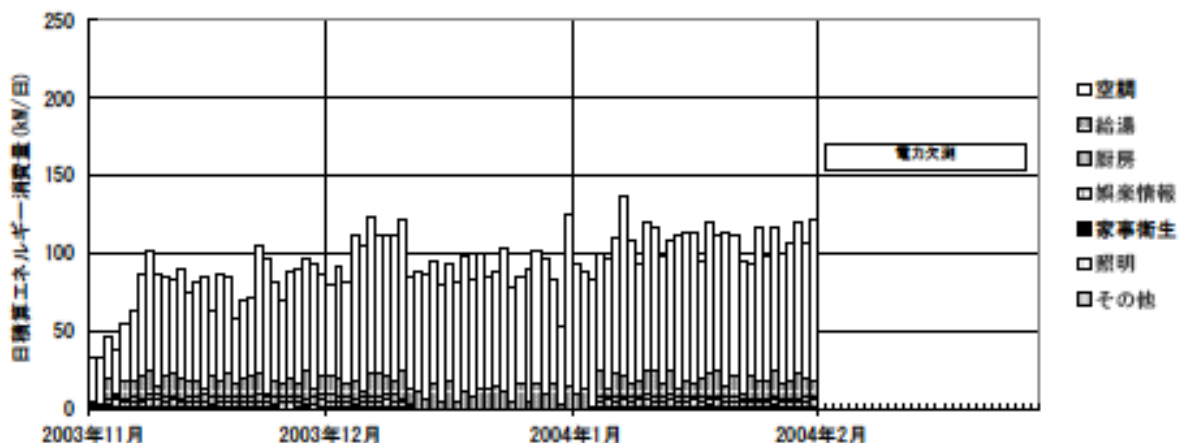

日積算エネルギー消費量(北海道戸建03)

日積算エネルギー消費量(2002年11月~2004年1月)(北海道戸建03)