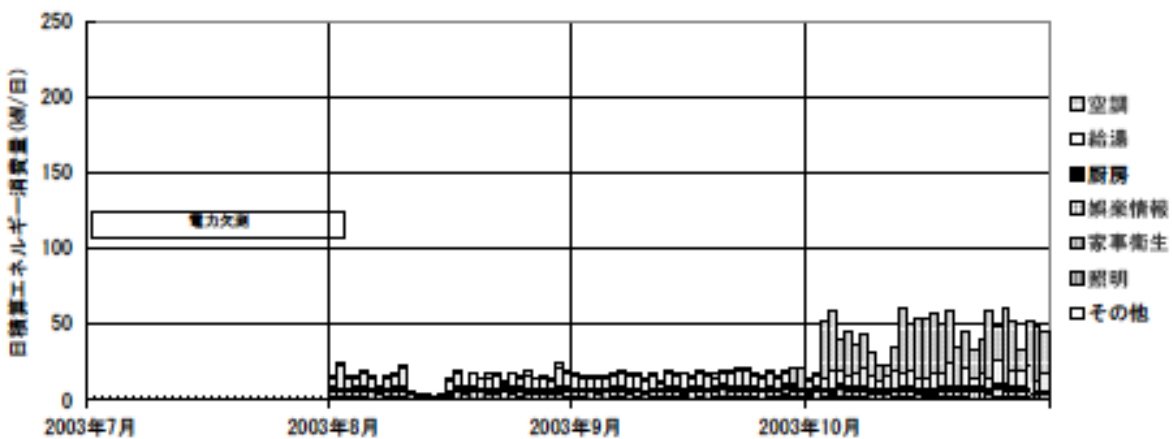

日積算エネルギー消費量(北海道戸建03)

日積算エネルギー消費量(2002年11月~2004年1月)(北海道戸建03)