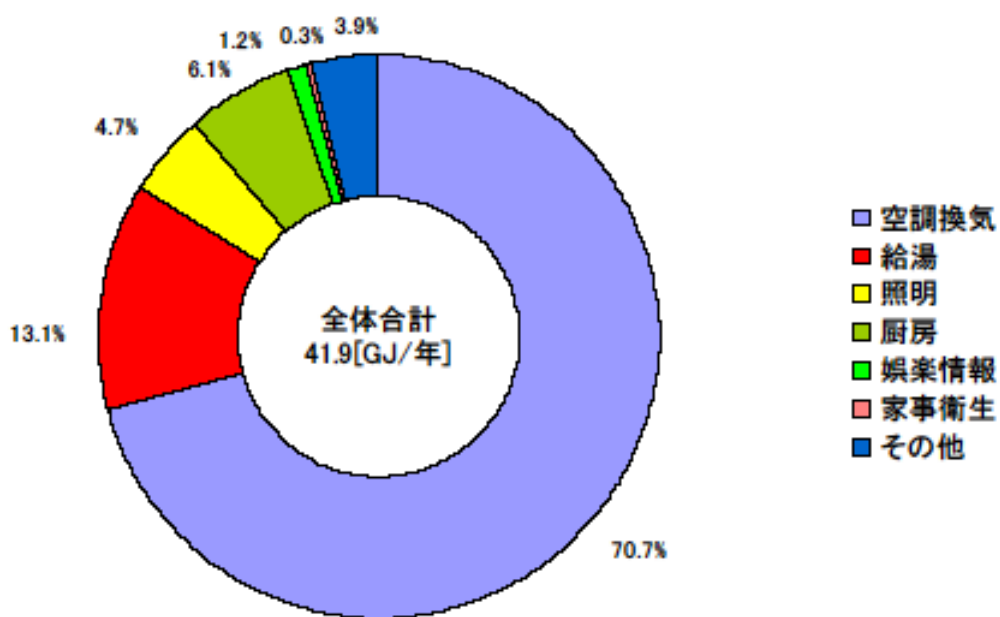

月積算エネルギー消費量(北海道戸建03)

月積算エネルギー消費量 (2002年11月～2004年1月)(北海道戸建03)

年間積算エネルギー消費量(北海道戸建03)

年間積算エネルギー消費量 (2002年11月～2004年1月)(北海道戸建03)