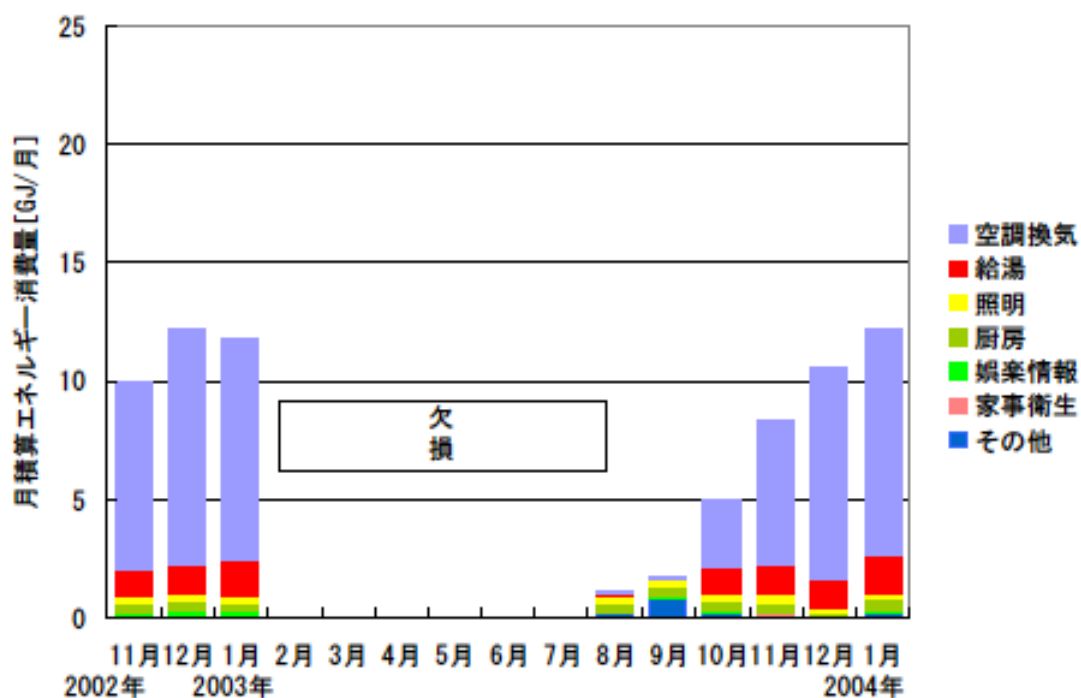

月積算エネルギー消費量(北海道戸建03)

月積算エネルギー消費量 (2002年11月～2004年1月)(北海道戸建03)

年間積算エネルギー消費量(北海道戸建03)

年間積算エネルギー消費量 (2002年11月～2004年1月)(北海道戸建03)