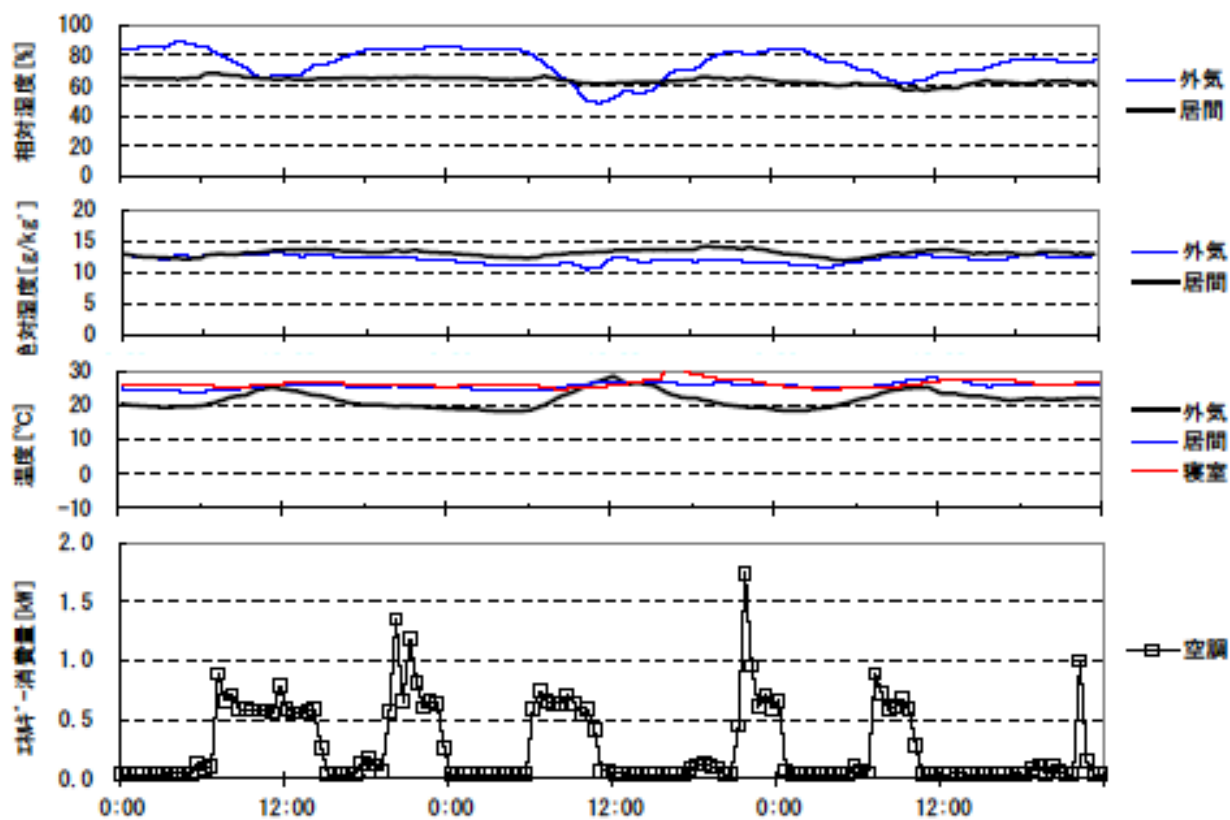

夏季の温湿度と空調用エネルギー消費量（最暑日を含む3日間）(北海道戸建03)

夏季の温湿度と空調用エネルギー消費量（2003年8月5日～7日）(北海道戸建03)