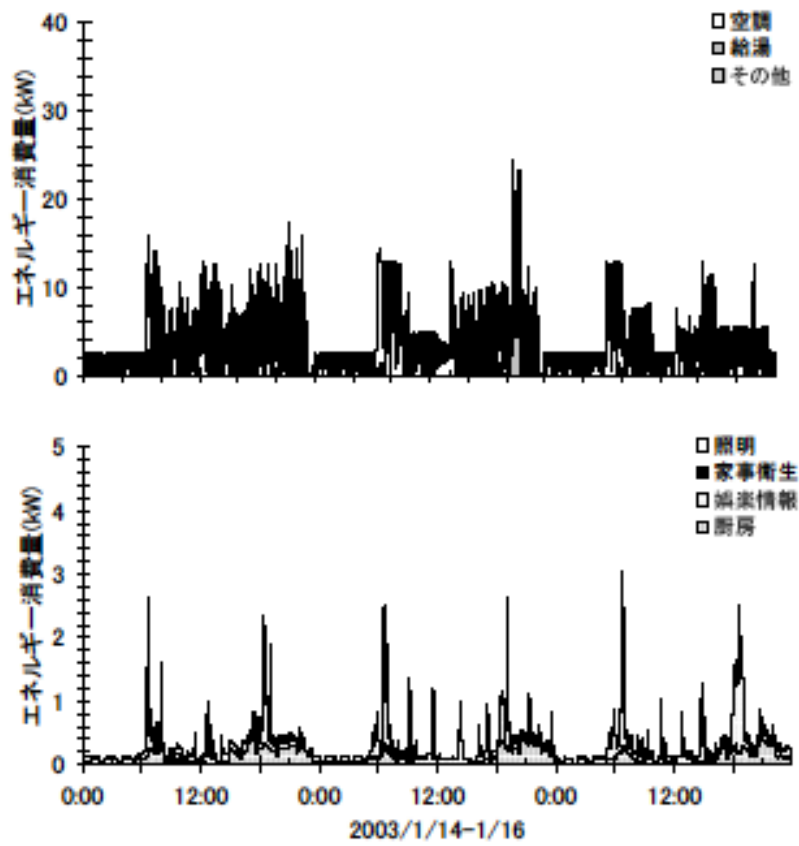

冬季の大分類用途別エネルギー消費量（最寒日を含む3日間）(北海道戸建03)

冬季の大分類用途別エネルギー消費量（2003年1月14日～16日）(北海道戸建03)