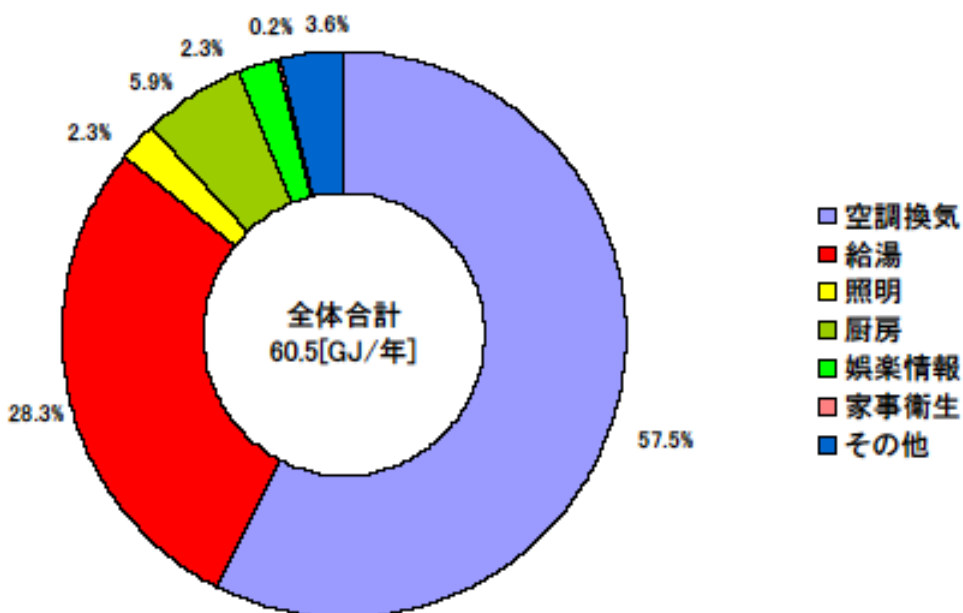

月積算エネルギー消費量(北海道戸建05)

月積算エネルギー消費量 (2002年11月～2004年1月)(北海道戸建05)

年間積算エネルギー消費量(北海道戸建05)

年間積算エネルギー消費量 (2002年11月～2004年1月)(北海道戸建05)