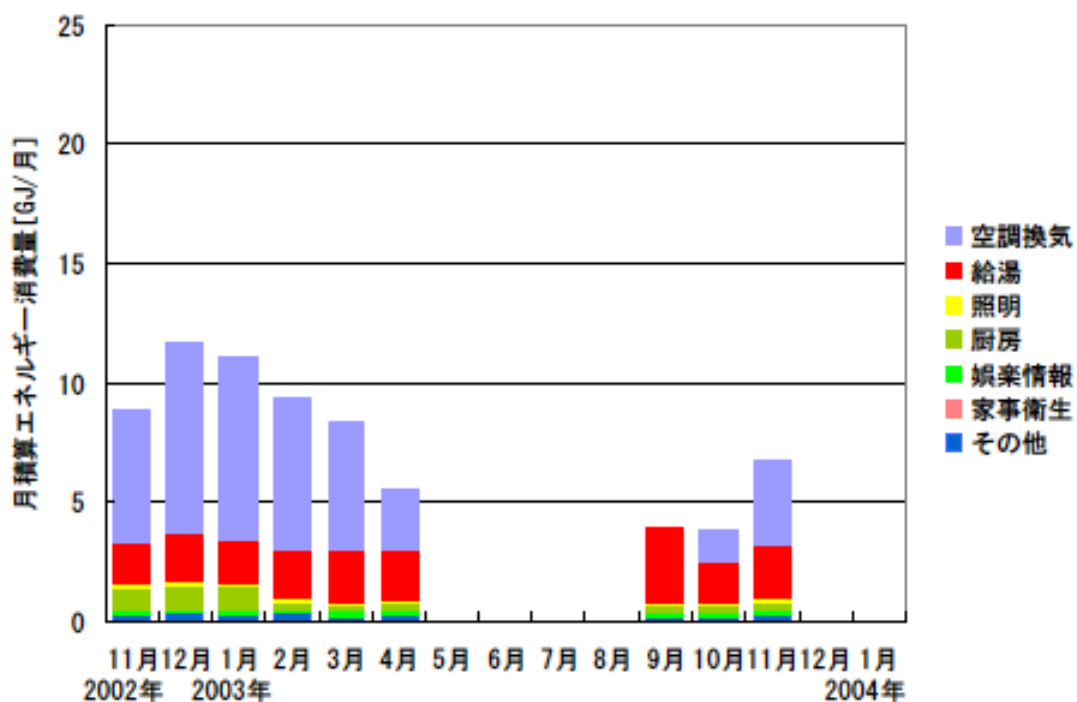

月積算エネルギー消費量(北海道戸建05)

月積算エネルギー消費量 (2002年11月～2004年1月)(北海道戸建05)

年間積算エネルギー消費量(北海道戸建05)

年間積算エネルギー消費量 (2002年11月～2004年1月)(北海道戸建05)