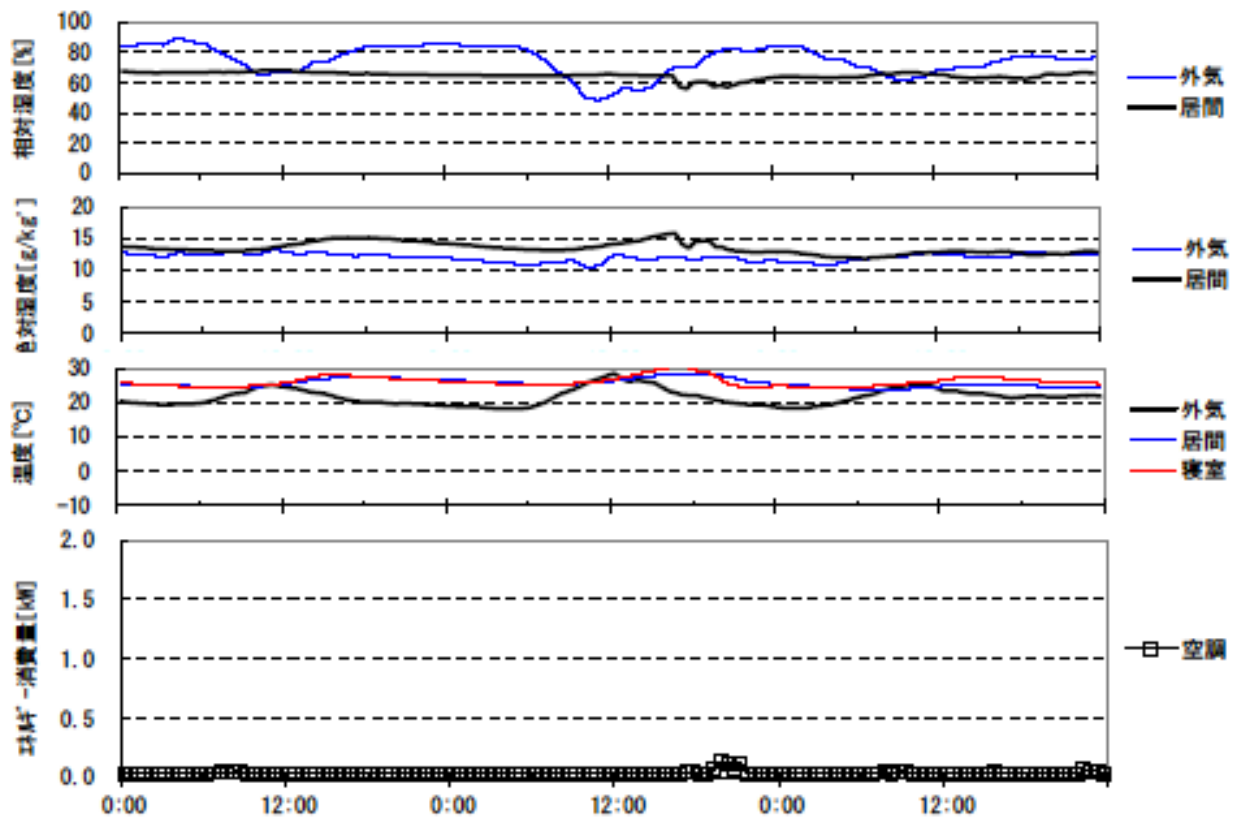

夏季の温湿度と空調用エネルギー消費量 (最暑日を含む3日間)(北海道戸建05)

夏季の温湿度と空調用エネルギー消費量 (2003年8月5日~7日)(北海道戸建05)