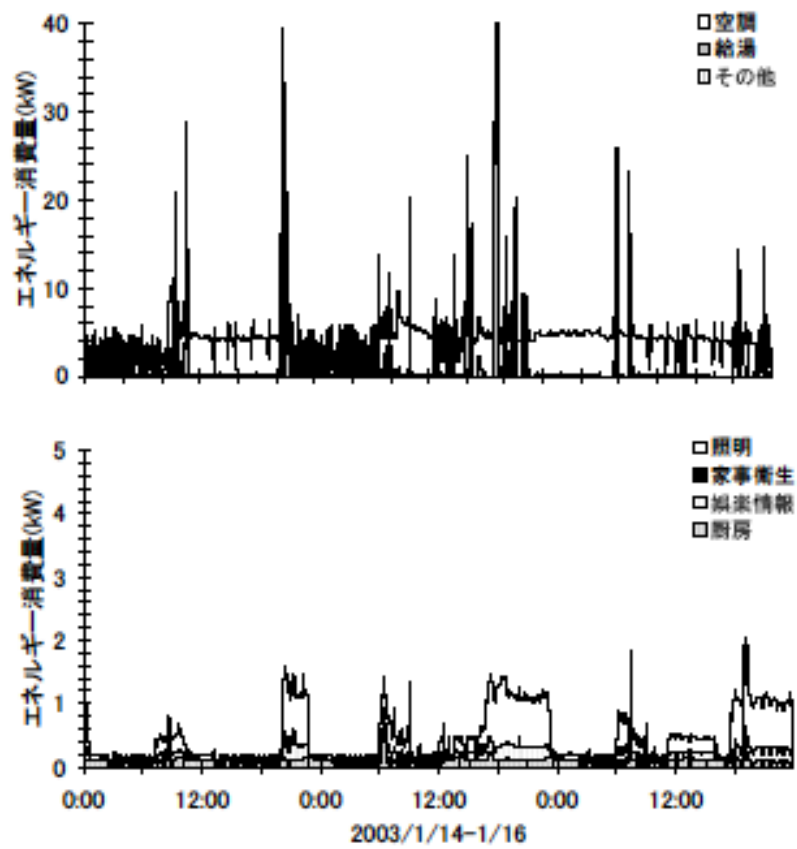

冬季の大分類用途別エネルギー消費量（最寒日を含む3日間）(北海道戸建05)

冬季の大分類用途別エネルギー消費量（2003年1月14日～16日）(北海道戸建05)