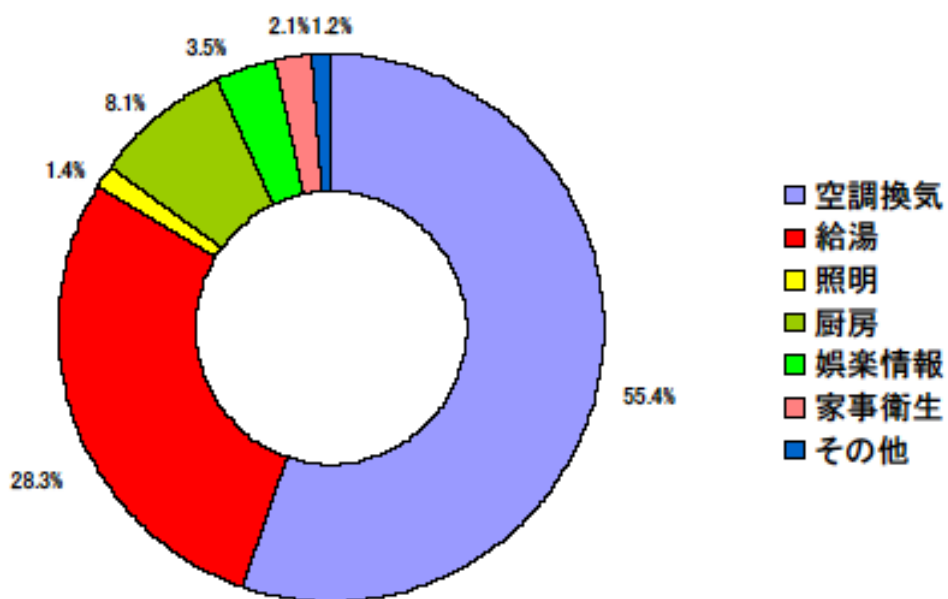

月積算エネルギー消費量(北海道戸建06)

月積算エネルギー消費量 (2002年11月～2004年1月)(北海道戸建06)

年間積算エネルギー消費量(北海道戸建06)

年間積算エネルギー消費量 (2002年11月～2004年1月)(北海道戸建06)