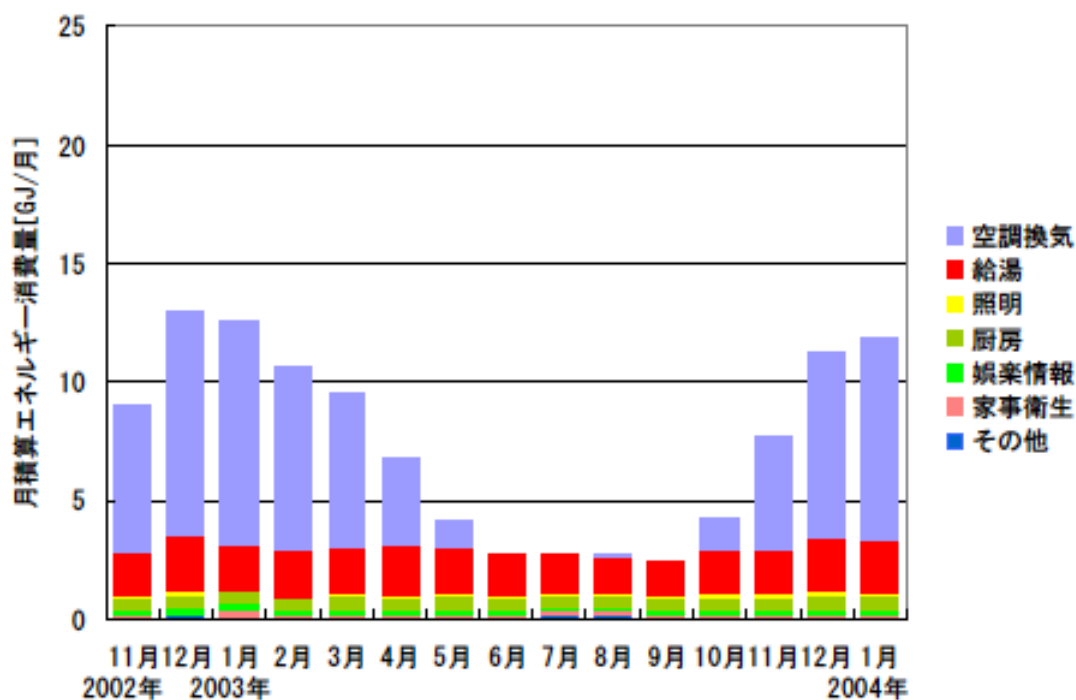

月積算エネルギー消費量(北海道戸建06)

月積算エネルギー消費量 (2002年11月～2004年1月)(北海道戸建06)

年間積算エネルギー消費量(北海道戸建06)

年間積算エネルギー消費量 (2002年11月～2004年1月)(北海道戸建06)