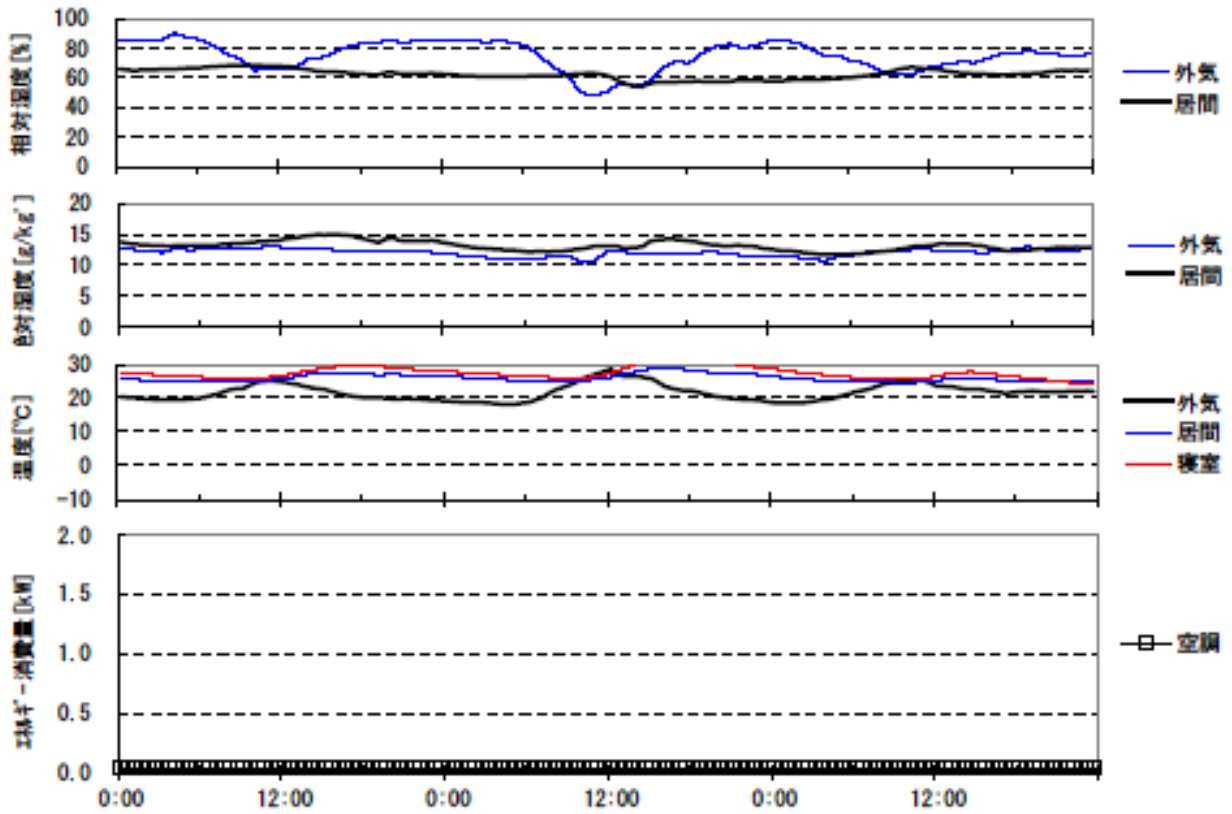

夏季の温湿度と空調用エネルギー消費量（最暑日を含む3日間）(北海道戸建06)

夏季の温湿度と空調用エネルギー消費量（2003年8月5日～7日）(北海道戸建06)