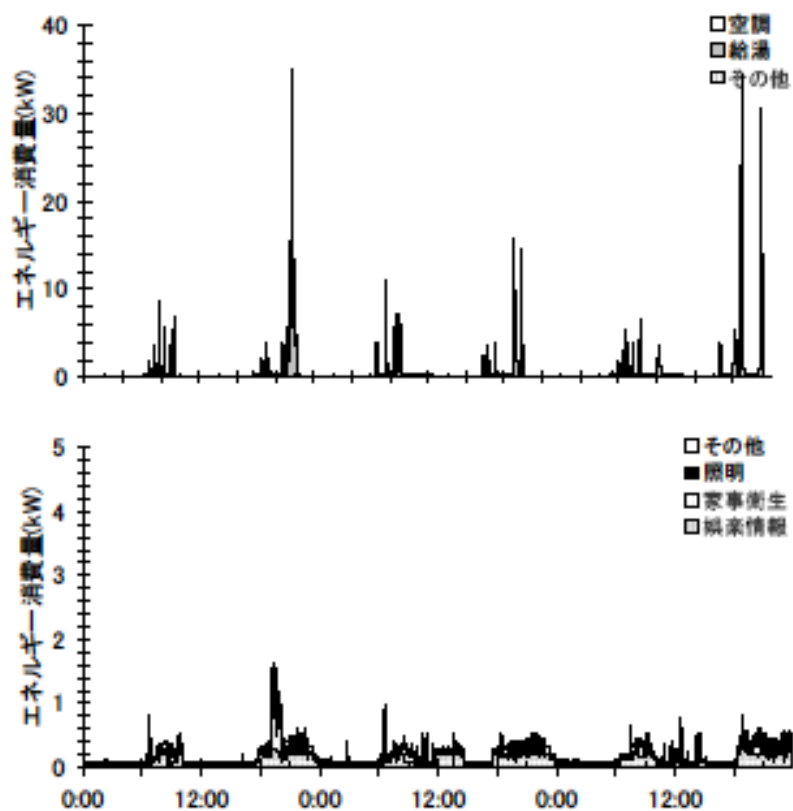

夏季の大分類用途別エネルギー消費量（最暑日を含む3日間）(北海道戸建06)

夏季の大分類用途別エネルギー消費量（2003年8月5日～7日）(北海道戸建06)