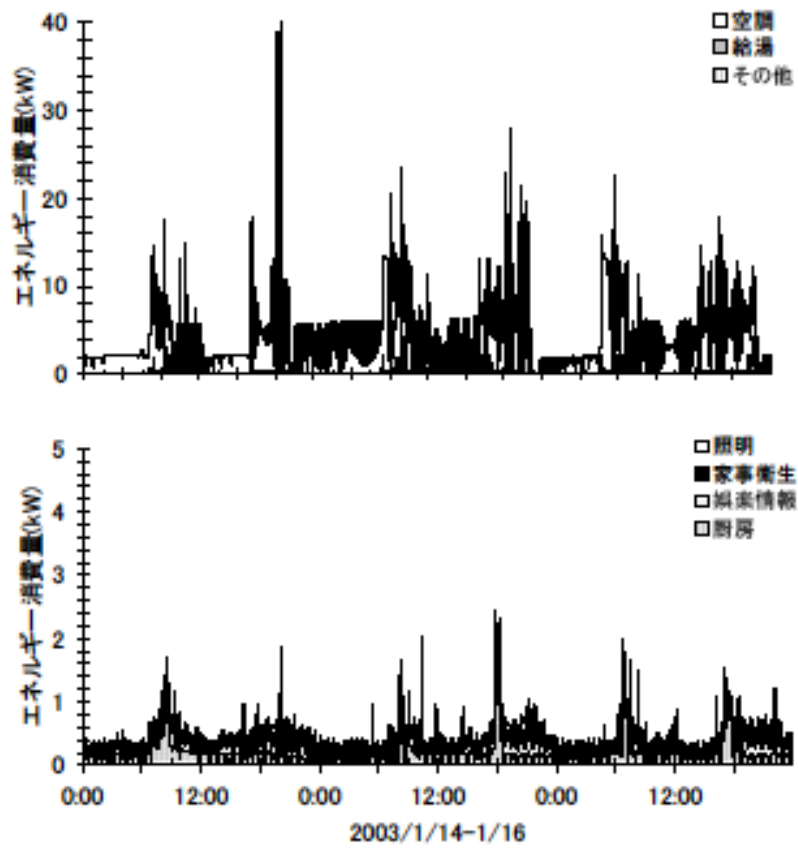

冬季の大分類用途別エネルギー消費量（最寒日を含む3日間）(北海道戸建06)

冬季の大分類用途別エネルギー消費量（2003年1月14日～16日）(北海道戸建06)