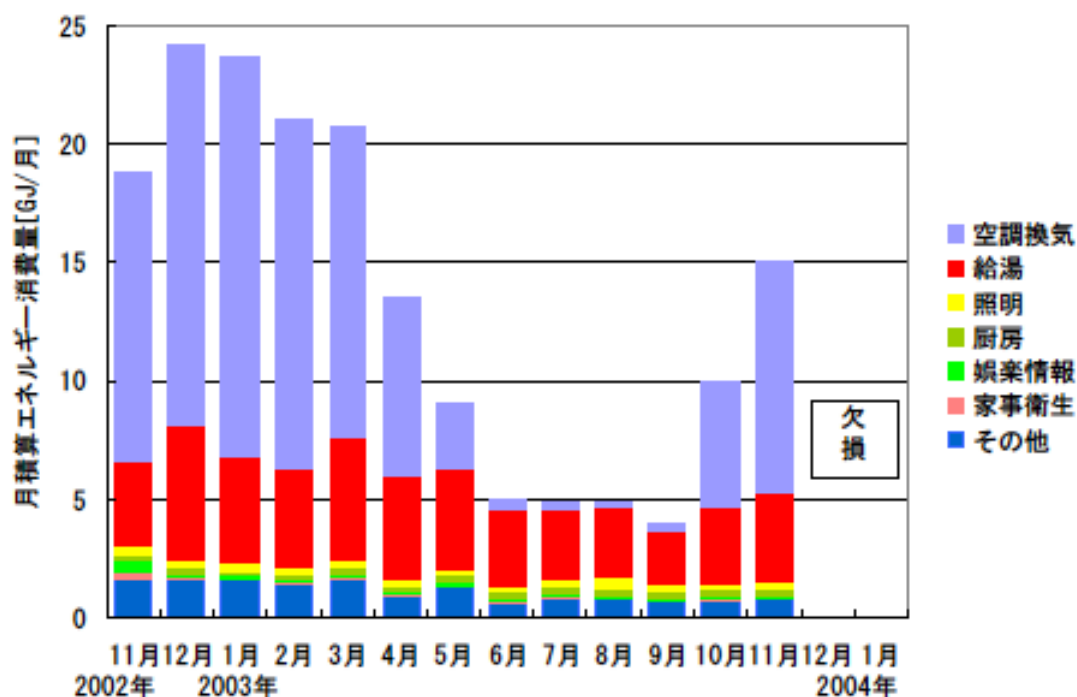

月積算エネルギー消費量(北海道戸建07)

月積算エネルギー消費量 (2002年11月～2004年1月)(北海道戸建07)

年間積算エネルギー消費量(北海道戸建07)

年間積算エネルギー消費量 (2002年11月～2004年1月)(北海道戸建07)