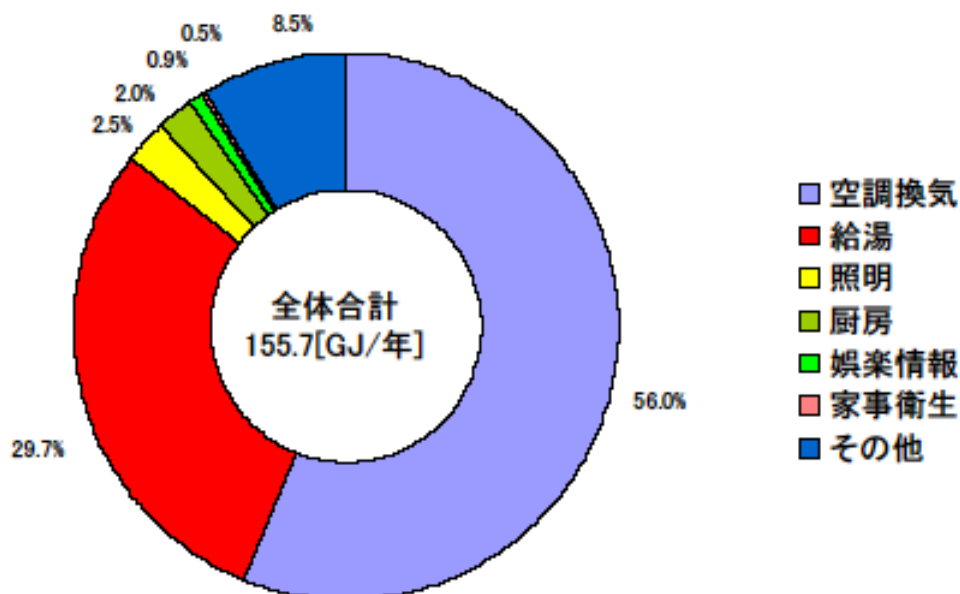

月積算エネルギー消費量(北海道戸建07)

月積算エネルギー消費量 (2002年11月～2004年1月)(北海道戸建07)

年間積算エネルギー消費量(北海道戸建07)

年間積算エネルギー消費量 (2002年11月～2004年1月)(北海道戸建07)