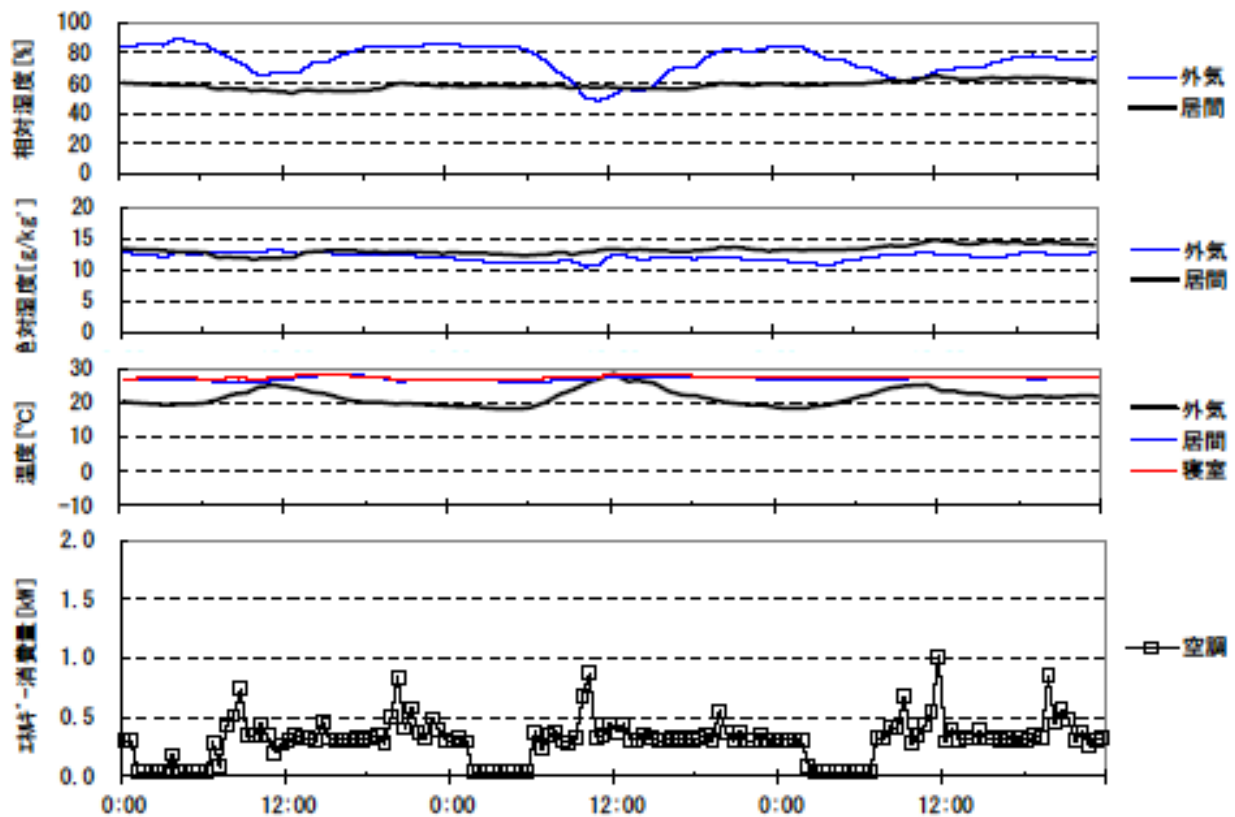

夏季の温湿度と空調用エネルギー消費量（最暑日を含む3日間）(北海道戸建07)

夏季の温湿度と空調用エネルギー消費量（2003年8月5日～7日）(北海道戸建07)