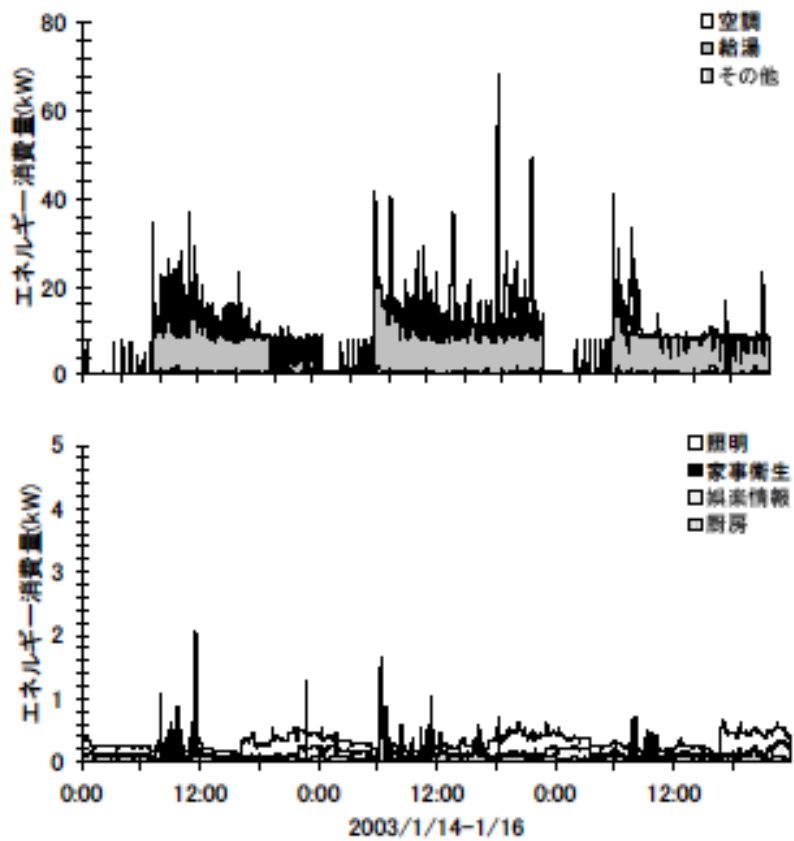

冬季の大分類用途別エネルギー消費量（最寒日を含む3日間）(北海道戸建07)

冬季の大分類用途別エネルギー消費量（2003年1月14日～16日）(北海道戸建07)