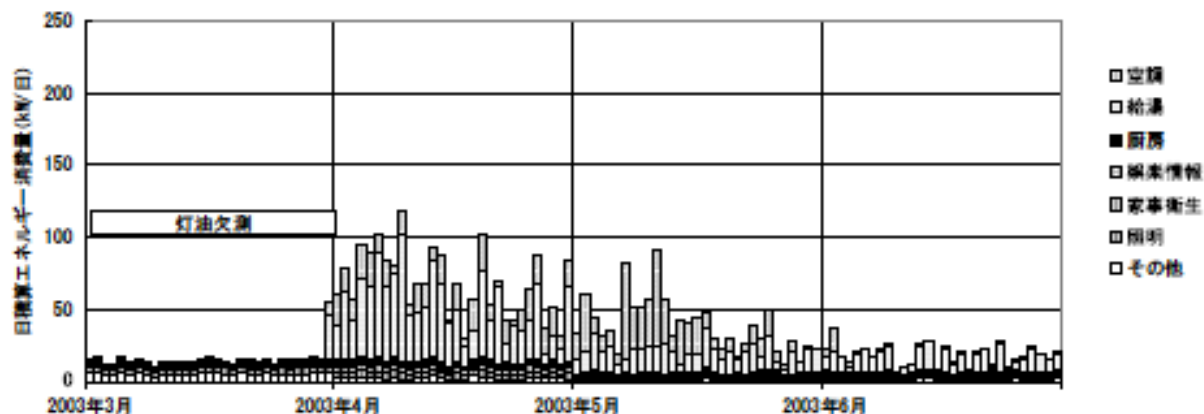

日積算エネルギー消費量(北海道戸建08)

日積算エネルギー消費量(2002年11月~2004年1月)(北海道戸建08)