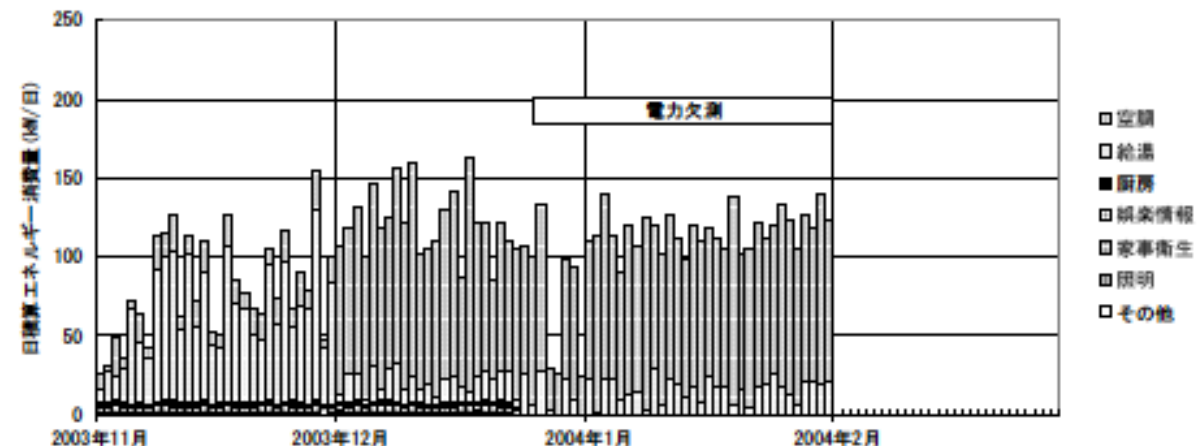

日積算エネルギー消費量(北海道戸建08)

日積算エネルギー消費量(2002年11月~2004年1月)(北海道戸建08)