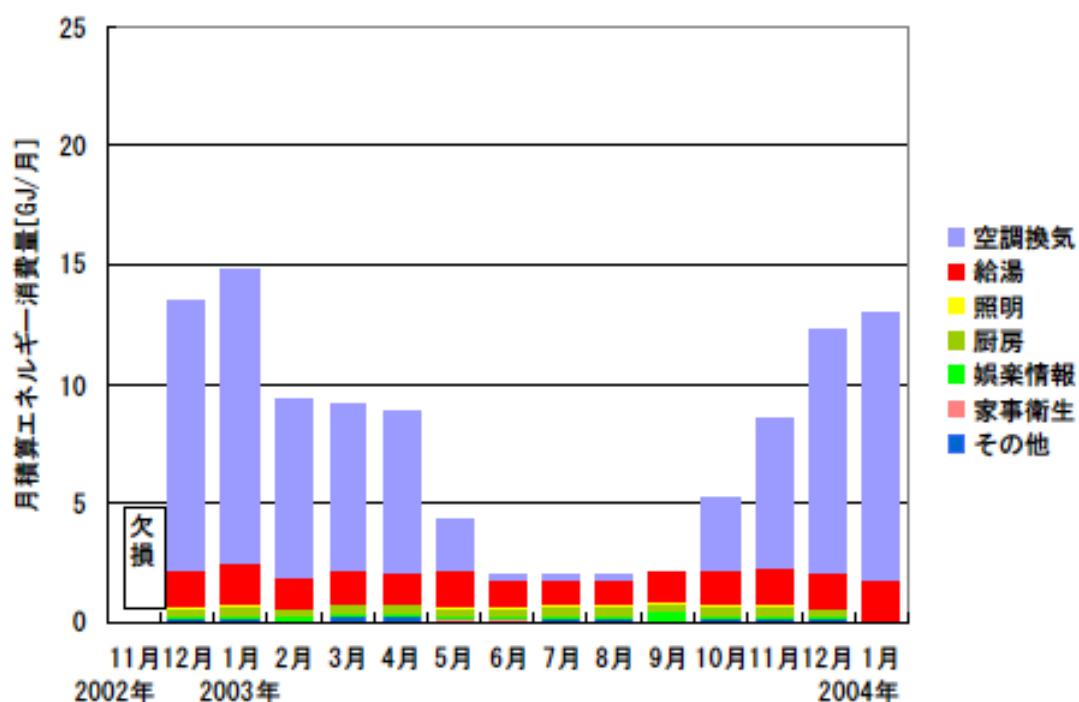

月積算エネルギー消費量(北海道戸建08)

月積算エネルギー消費量 (2002年11月～2004年1月)(北海道戸建08)

年間積算エネルギー消費量(北海道戸建08)

年間積算エネルギー消費量 (2002年11月～2004年1月)(北海道戸建08)