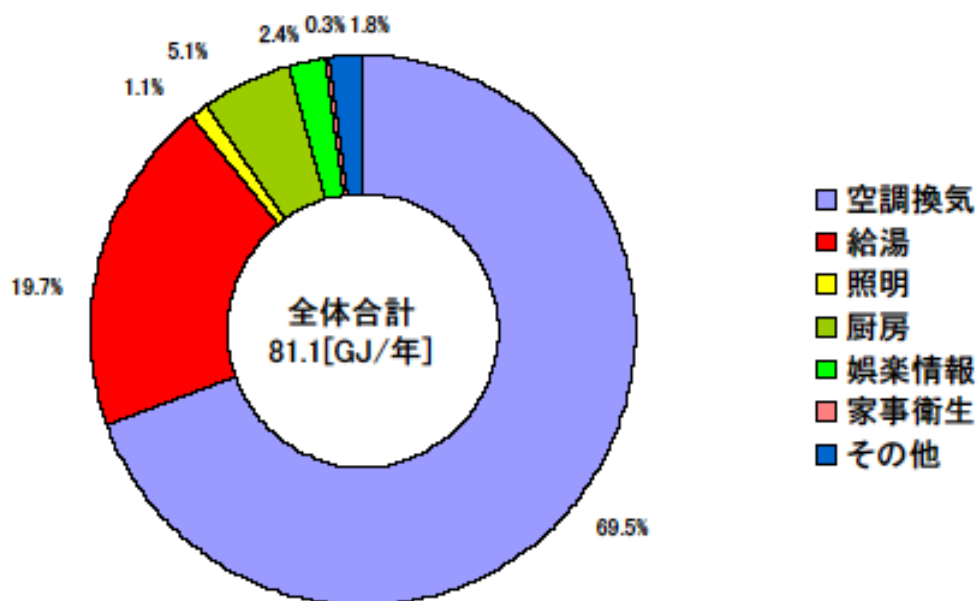

月積算エネルギー消費量(北海道戸建08)

月積算エネルギー消費量 (2002年11月～2004年1月)(北海道戸建08)

年間積算エネルギー消費量(北海道戸建08)

年間積算エネルギー消費量 (2002年11月～2004年1月)(北海道戸建08)