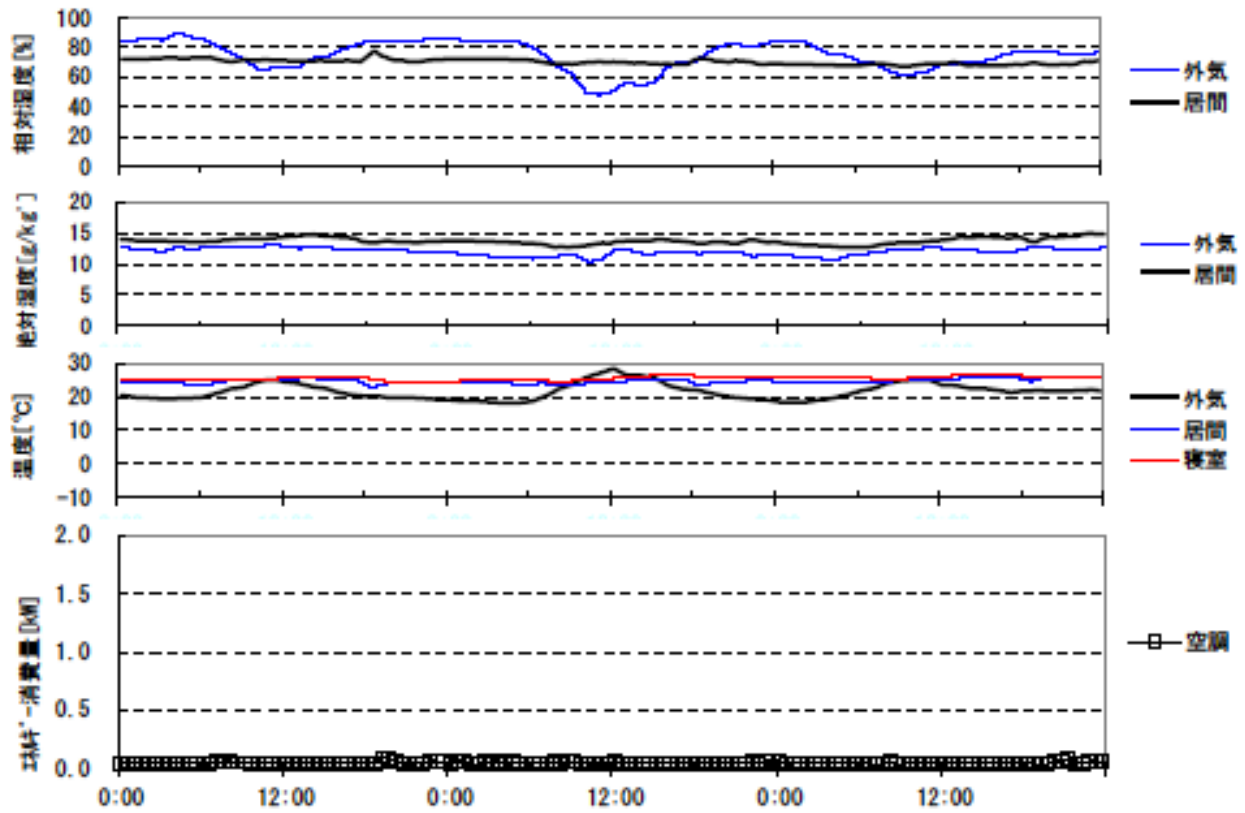

夏季の温湿度と空調用エネルギー消費量 (最暑日を含む3日間)(北海道戸建08)

夏季の温湿度と空調用エネルギー消費量 (2003年8月5日~7日)(北海道戸建08)