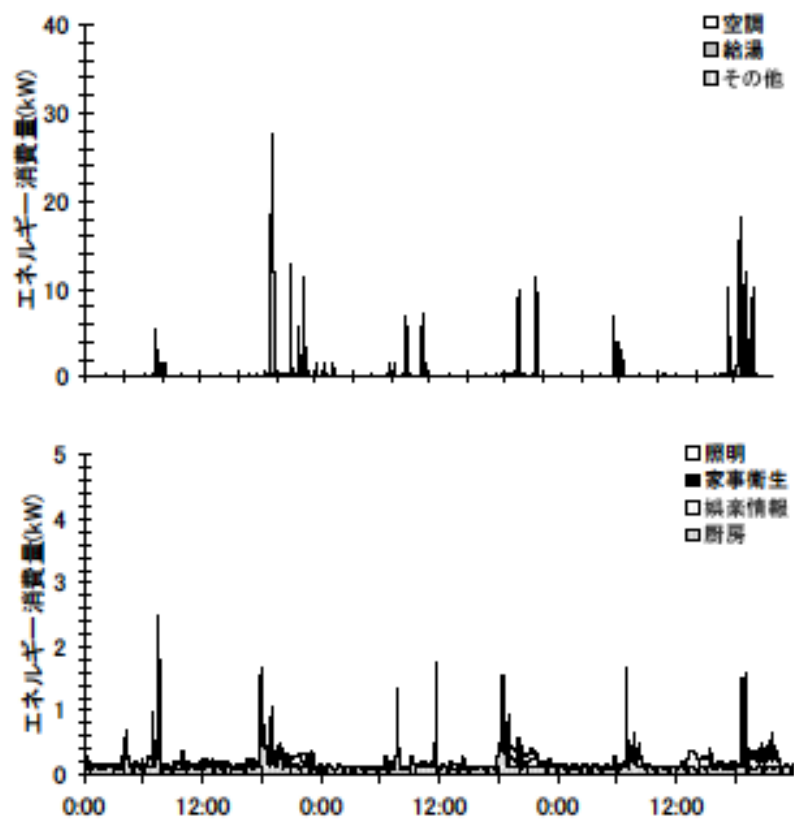

夏季の大分類用途別エネルギー消費量（最暑日を含む3日間）(北海道戸建08)

夏季の大分類用途別エネルギー消費量（2003年8月5日～7日）(北海道戸建08)