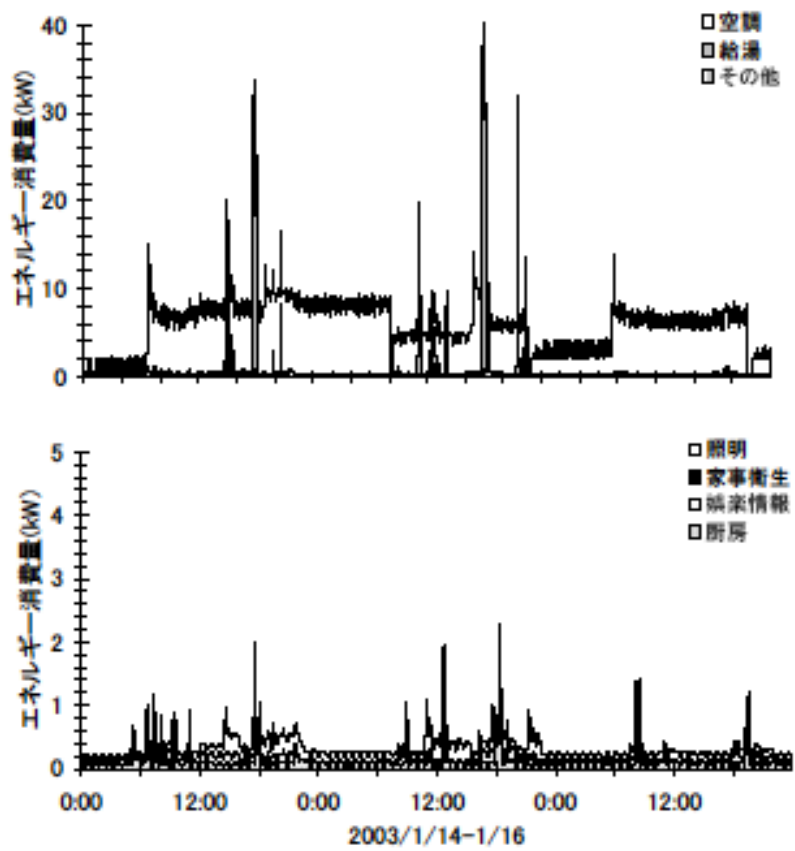

冬季の大分類用途別エネルギー消費量（最寒日を含む3日間）(北海道戸建08)

冬季の大分類用途別エネルギー消費量（2003年1月14日～16日）(北海道戸建08)