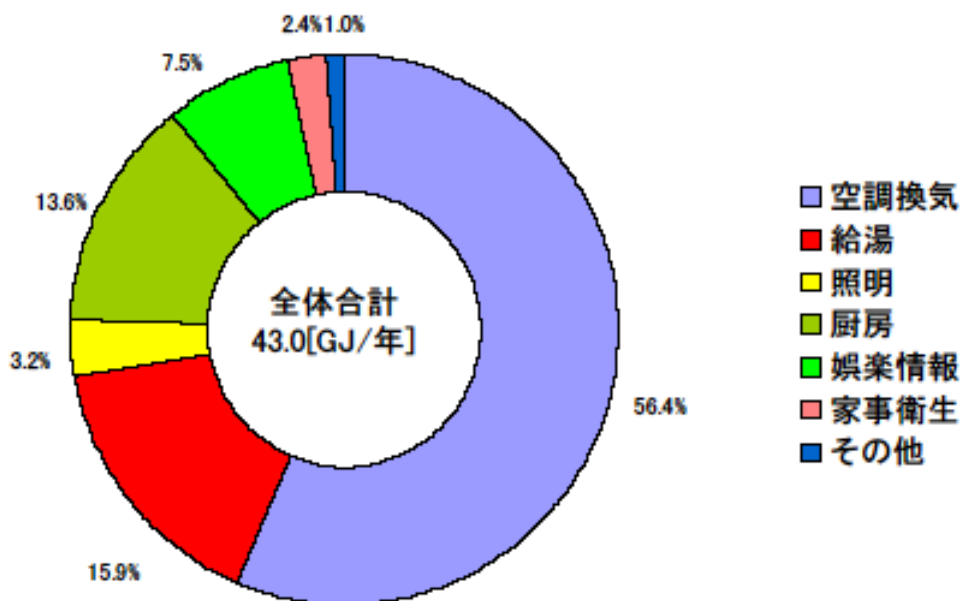

月積算エネルギー消費量(北海道戸建09)

月積算エネルギー消費量 (2002年11月～2004年1月)(北海道戸建09)

年間積算エネルギー消費量(北海道戸建09)

年間積算エネルギー消費量 (2002年11月～2004年1月)(北海道戸建09)