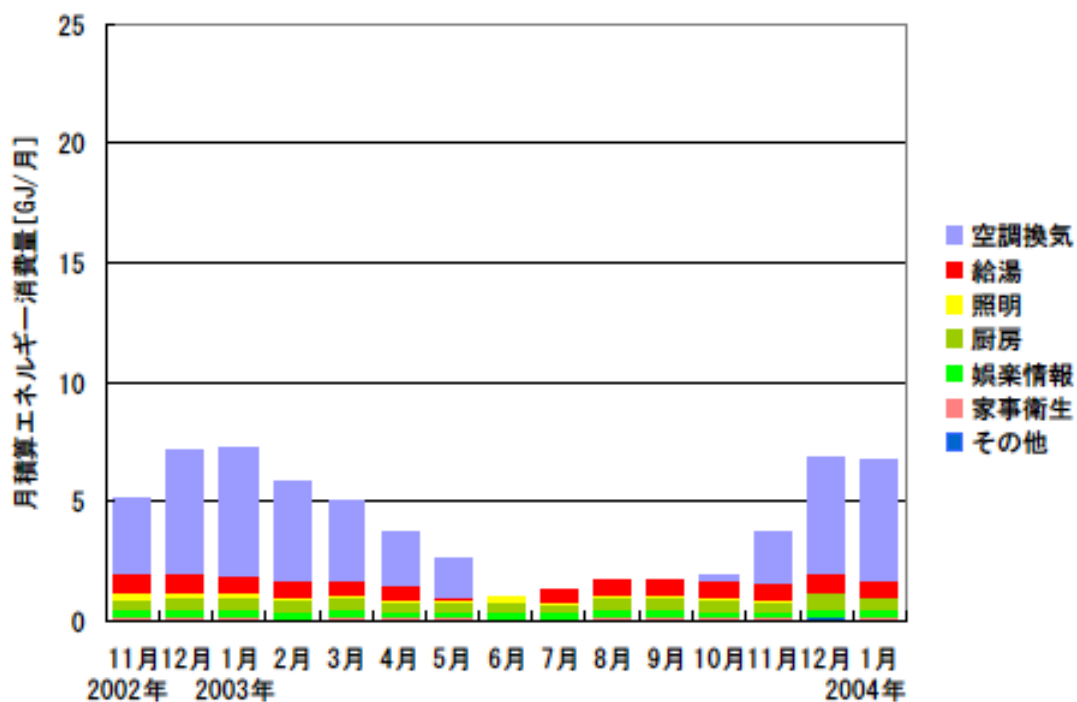

月積算エネルギー消費量(北海道戸建09)

月積算エネルギー消費量 (2002年11月～2004年1月)(北海道戸建09)

年間積算エネルギー消費量(北海道戸建09)

年間積算エネルギー消費量 (2002年11月～2004年1月)(北海道戸建09)