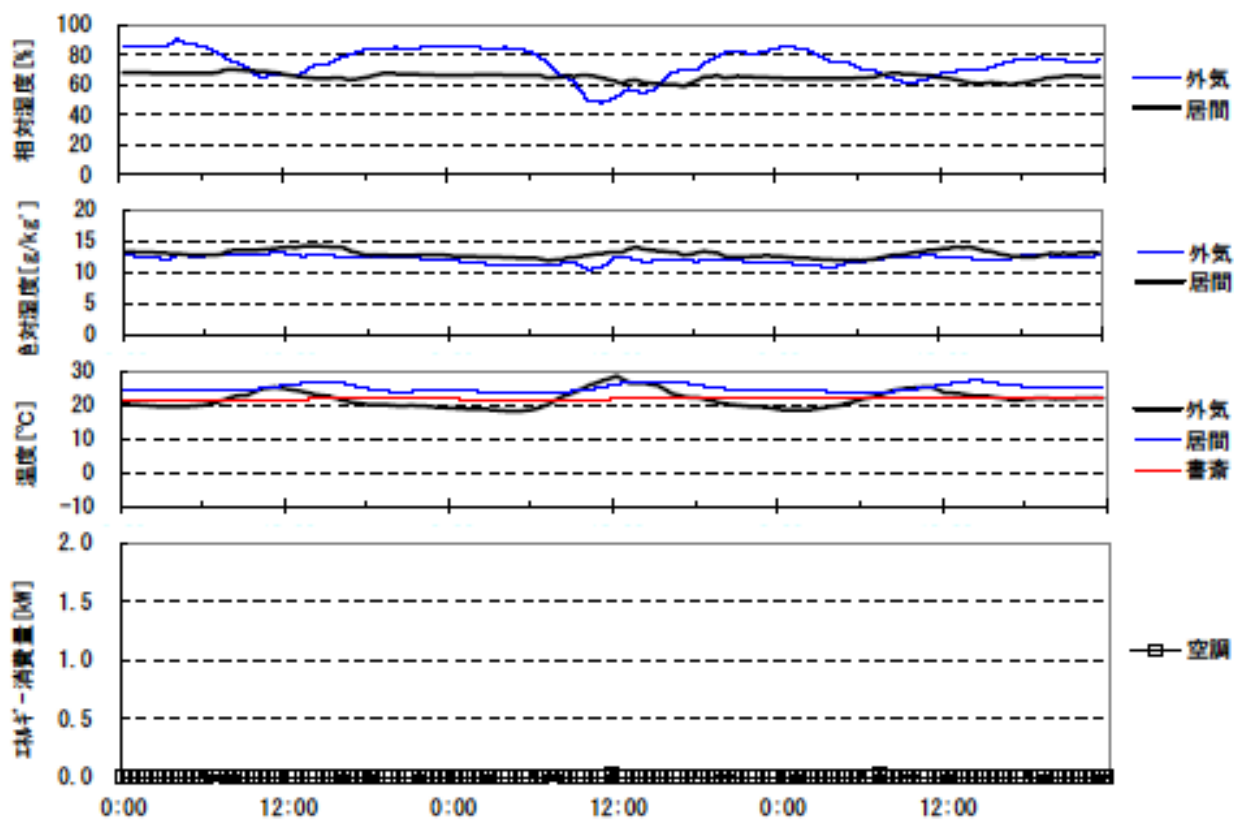

夏季の温湿度と空調用エネルギー消費量 (最暑日を含む3日間)(北海道戸建09)

夏季の温湿度と空調用エネルギー消費量 (2003年8月5日~7日)(北海道戸建09)