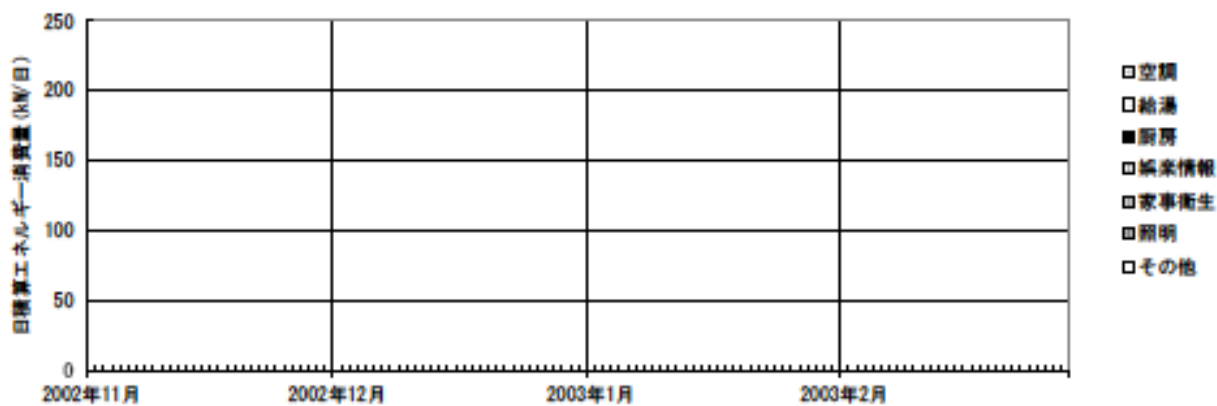

日積算エネルギー消費量(北海道集合 03)

日積算エネルギー消費量 (2002年11月～2004年1月)(北海道集合 03)