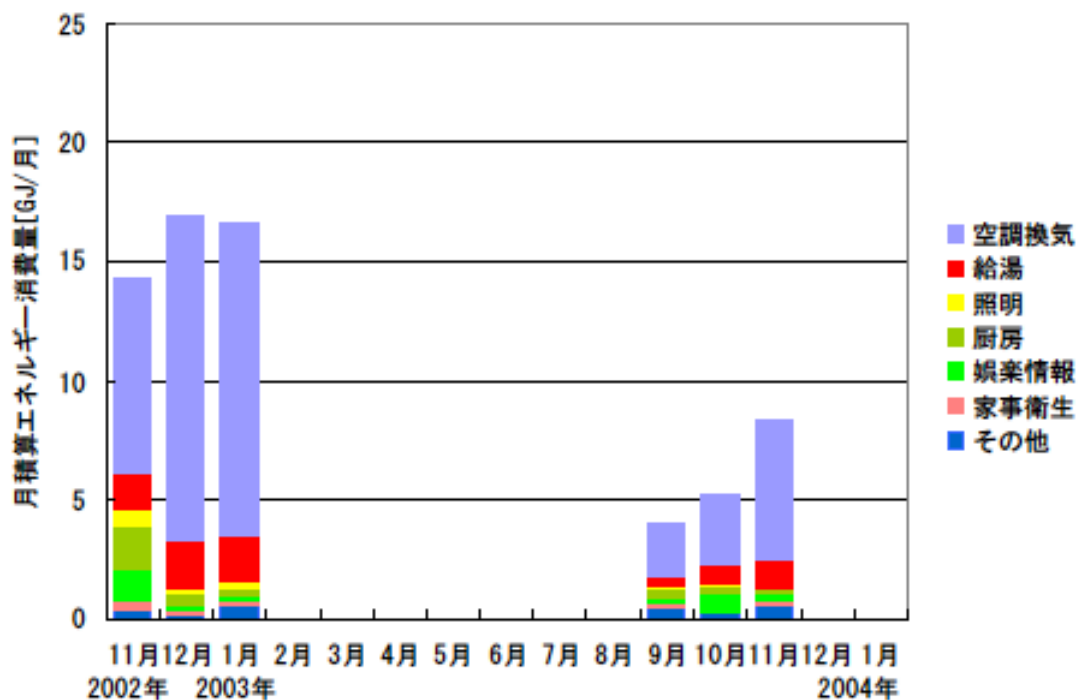

月積算エネルギー消費量(北海道集合 03)

月積算エネルギー消費量 (2002年11月～2004年1月)(北海道集合 03)

年間積算エネルギー消費量(北海道集合 03)

年間積算エネルギー消費量 (2002年11月～2004年1月)(北海道集合 03)