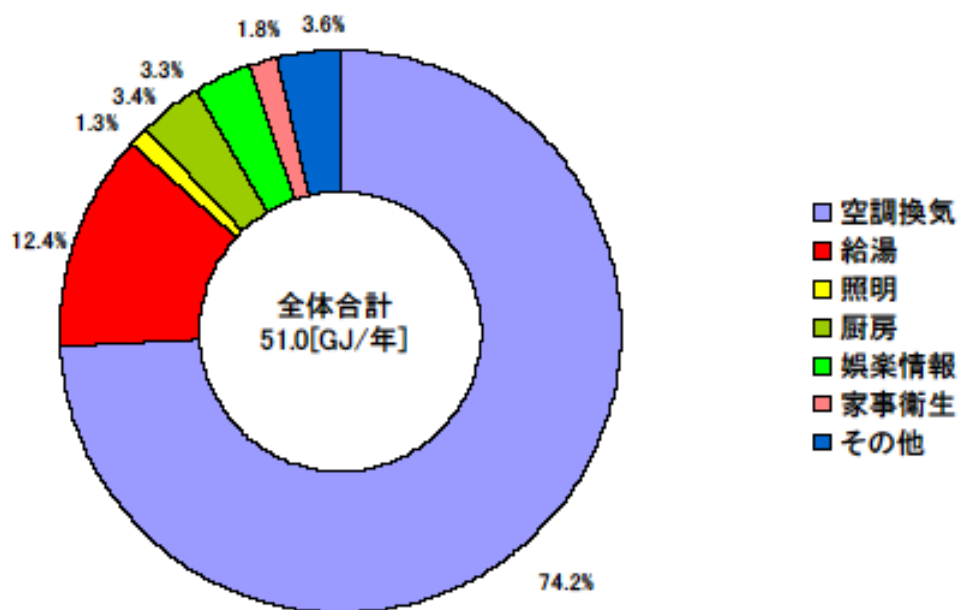

月積算エネルギー消費量(北海道集合 03)

月積算エネルギー消費量 (2002年11月～2004年1月)(北海道集合 03)

年間積算エネルギー消費量(北海道集合 03)

年間積算エネルギー消費量 (2002年11月～2004年1月)(北海道集合 03)