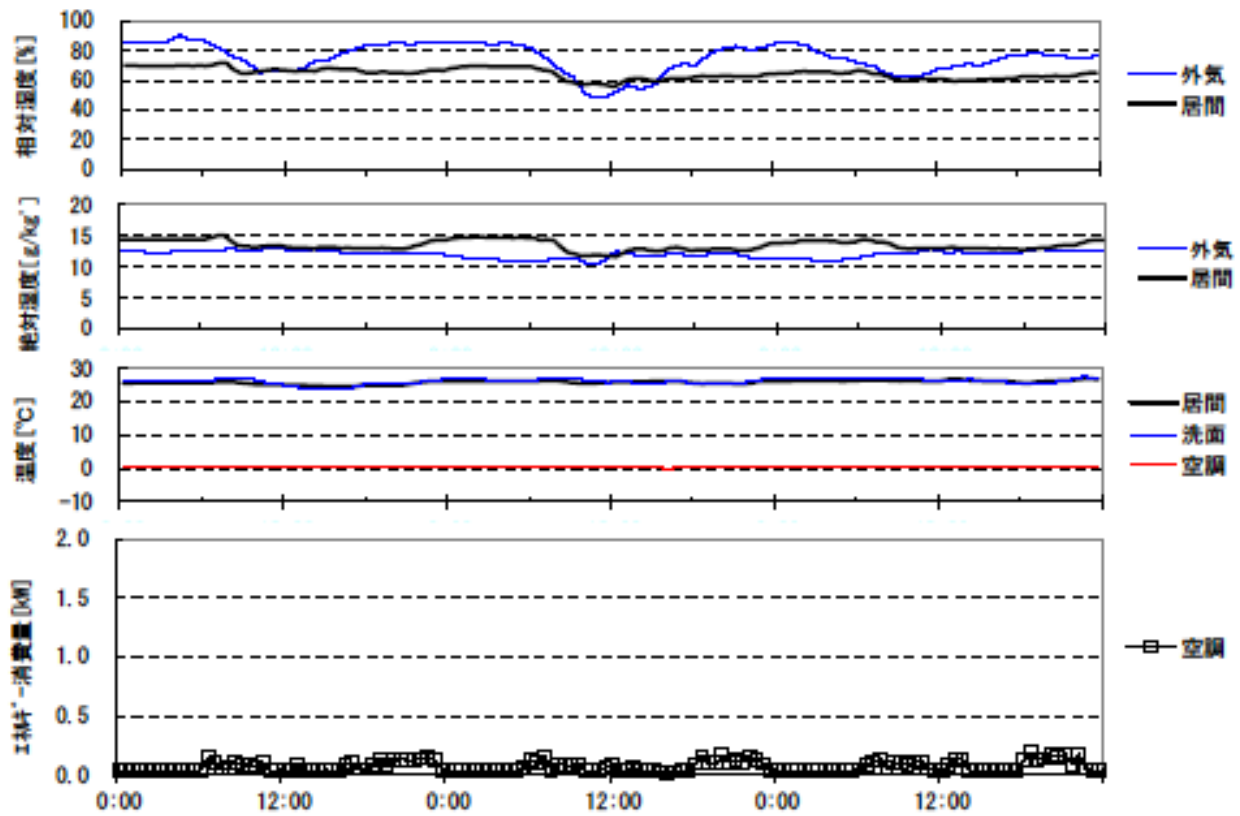

夏季の温湿度と空調用エネルギー消費量（最暑日を含む3日間）(北海道集合03)

夏季の温湿度と空調用エネルギー消費量（2003年8月5日～7日）(北海道集合03)