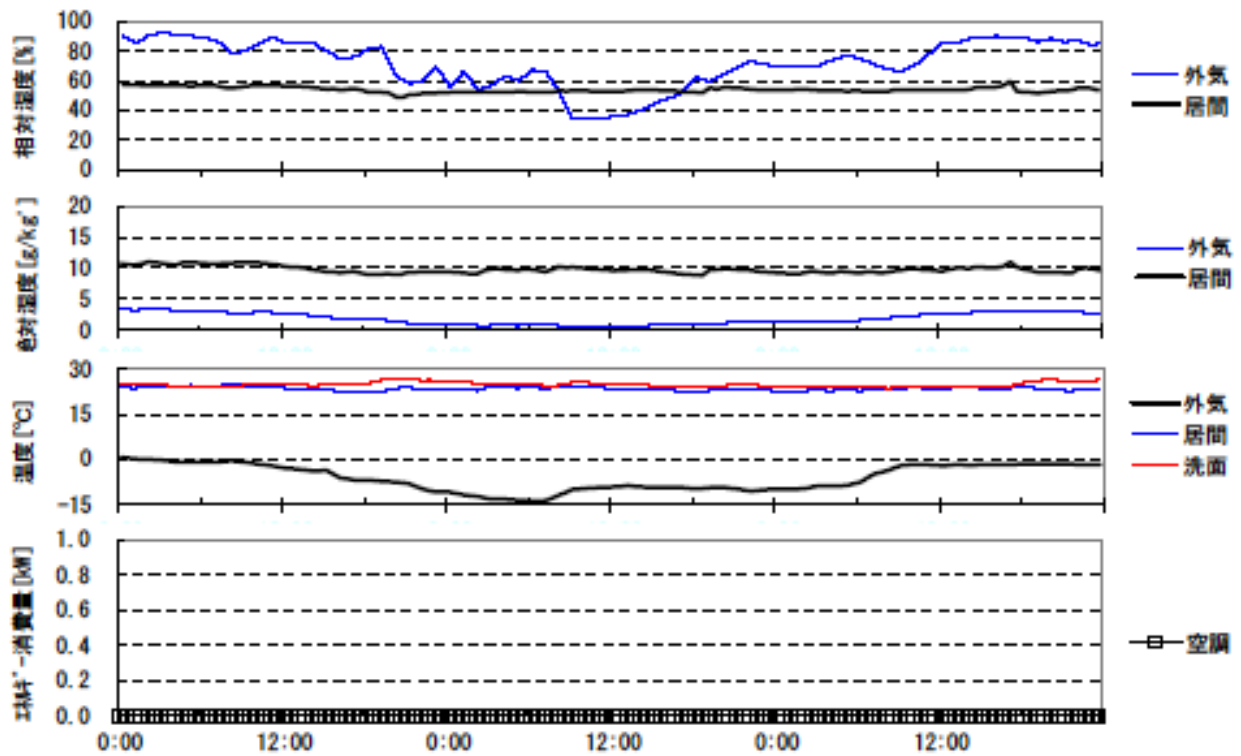

冬季の温湿度と空調用エネルギー消費量（最寒日を含む3日間）(北海道集合03)

冬季の温湿度と空調用エネルギー消費量（2003年1月14日～16日）(北海道集合03)