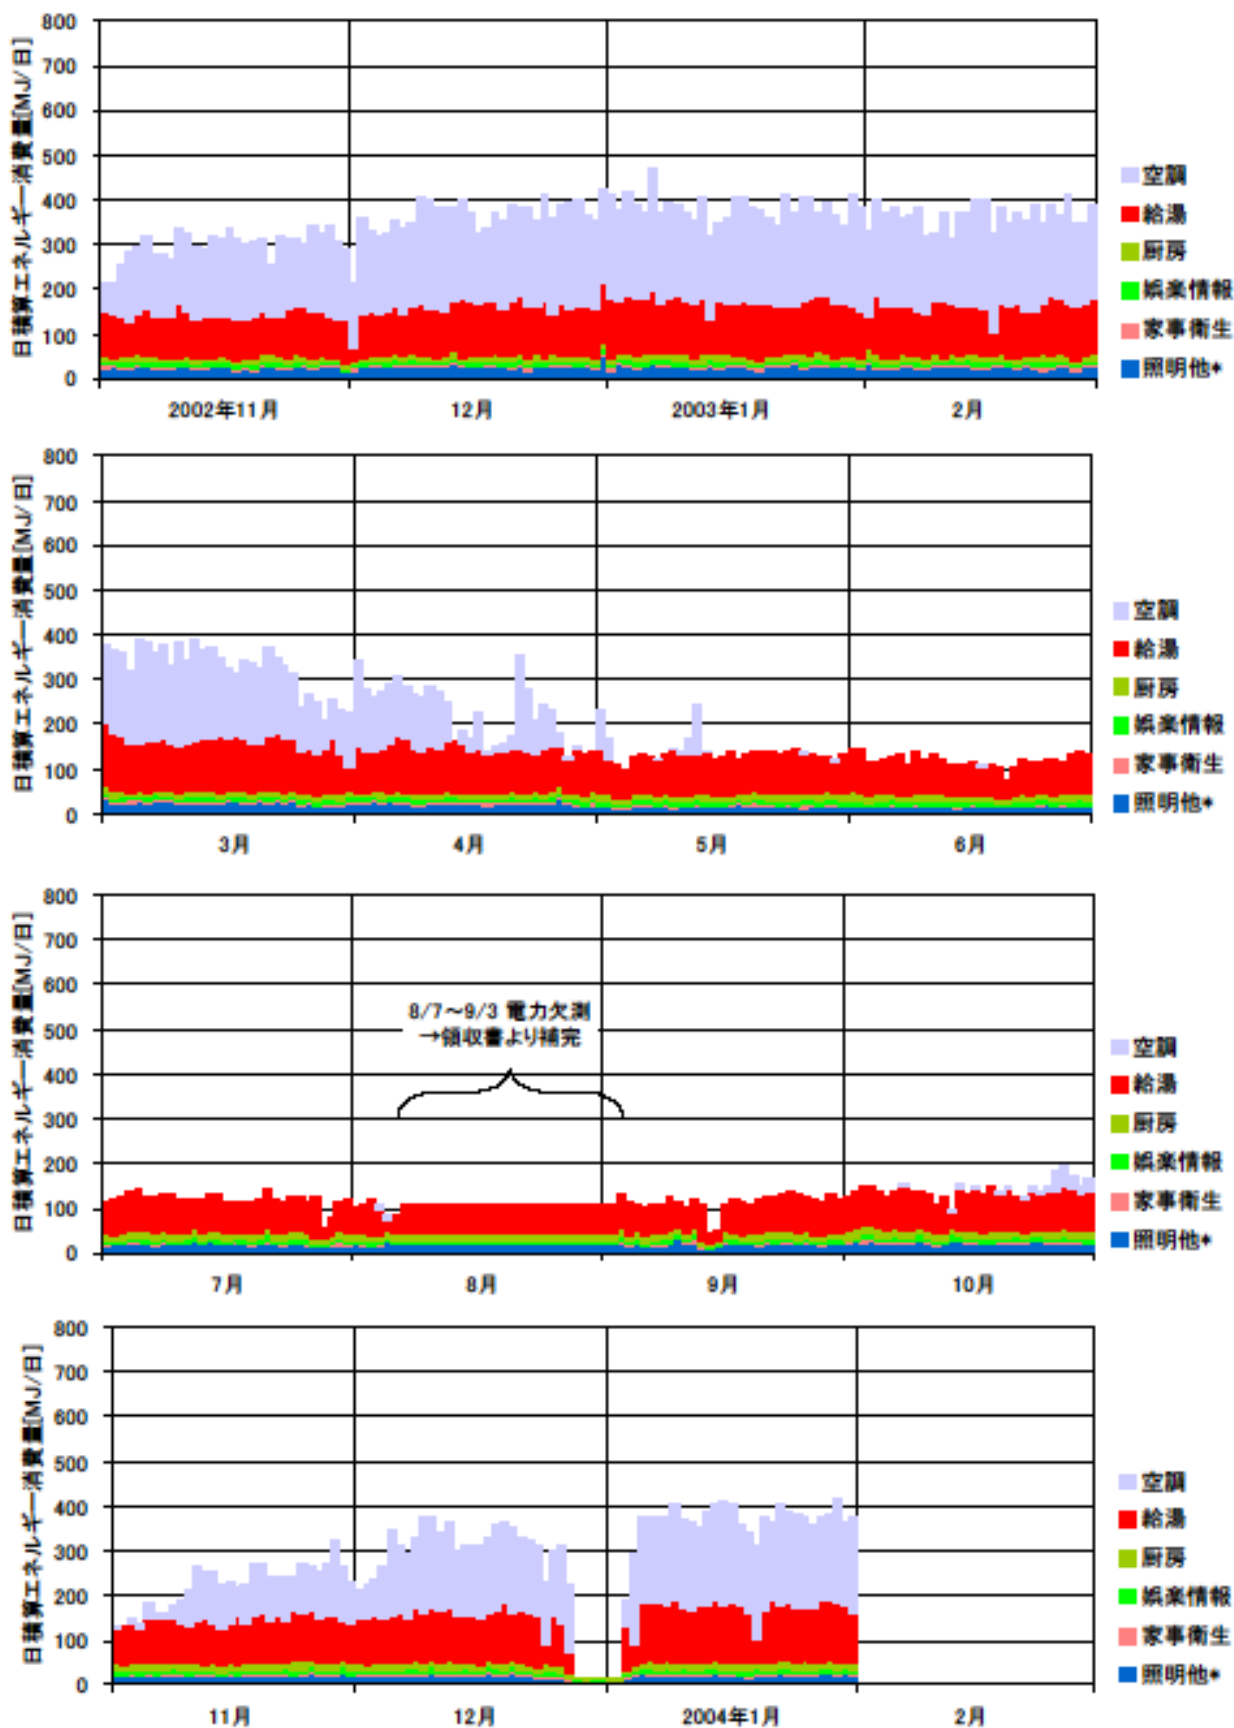

日積算エネルギー消費量(東北戸建02)

日積算エネルギー消費量 (2002年11月~2004年2月)(東北戸建02)