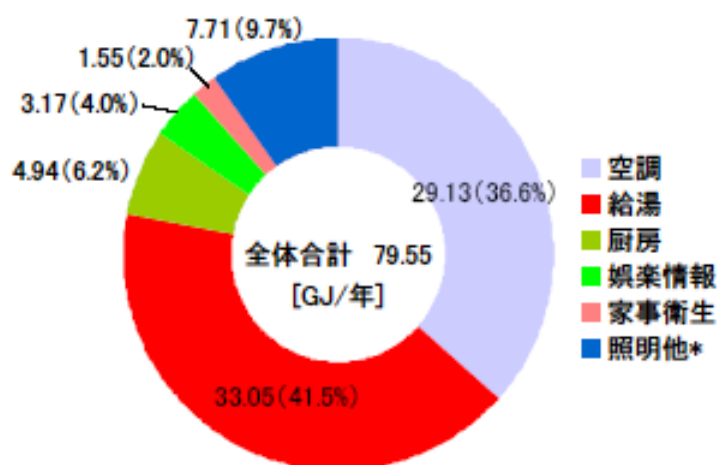

月積算エネルギー消費量(東北戸建02)

月積算エネルギー消費量 (2002年11月~2004年2月)(東北戸建02)

年間積算エネルギー消費量(東北戸建02)

年間積算エネルギー消費量 (2002年11月~2004年2月)(東北戸建02)