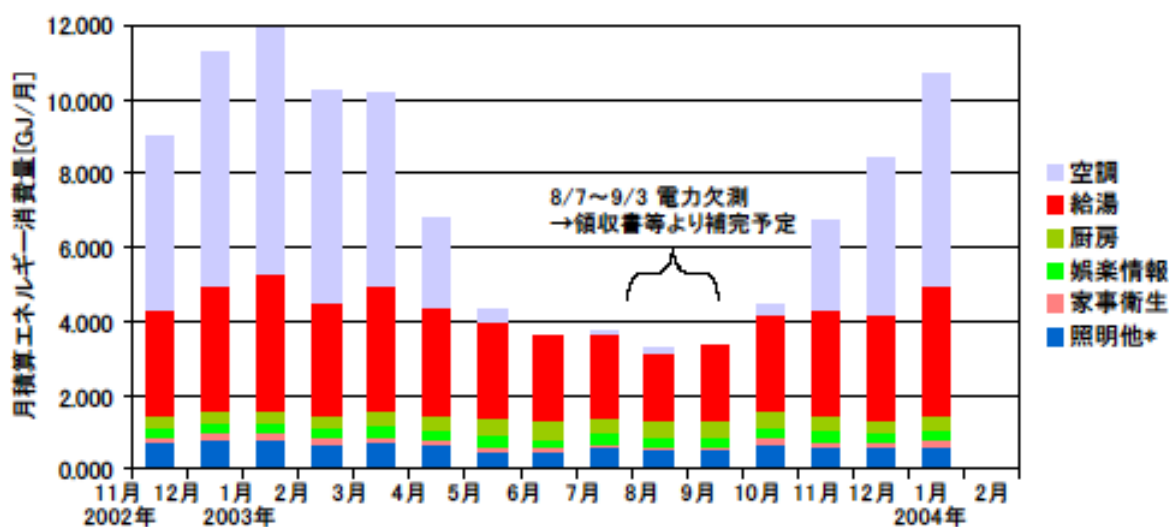

月積算エネルギー消費量(東北戸建02)

月積算エネルギー消費量 (2002年11月~2004年2月)(東北戸建02)

年間積算エネルギー消費量(東北戸建02)

年間積算エネルギー消費量 (2002年11月~2004年2月)(東北戸建02)