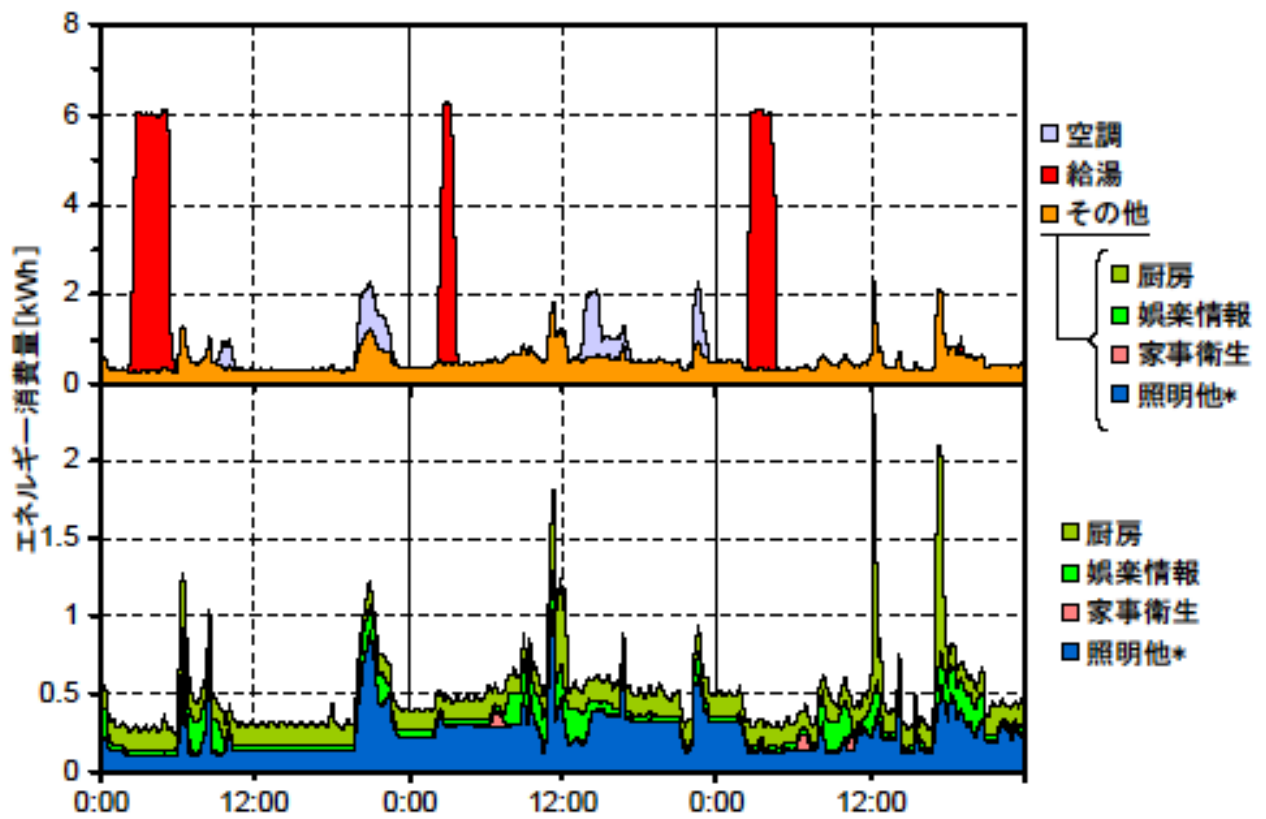

夏季の大分類用途別エネルギー消費量（最暑日を含む3日間）(東北戸建02)

夏季の大分類用途別エネルギー消費量（2003年8月4日～6日）(東北戸建02)