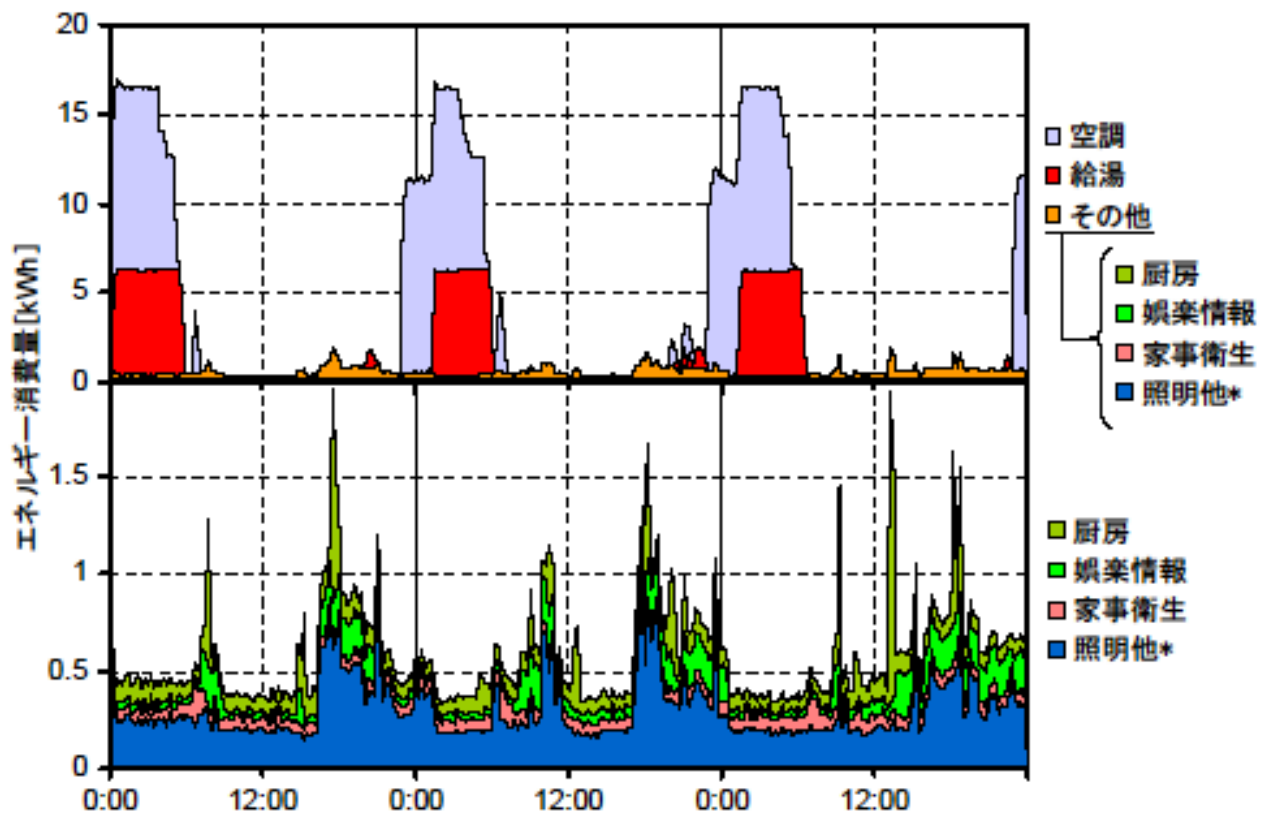

冬季の大分類用途別エネルギー消費量（最寒日を含む3日間）(東北戸建02)

冬季の大分類用途別エネルギー消費量（2002年12月26日～28日）(東北戸建02)