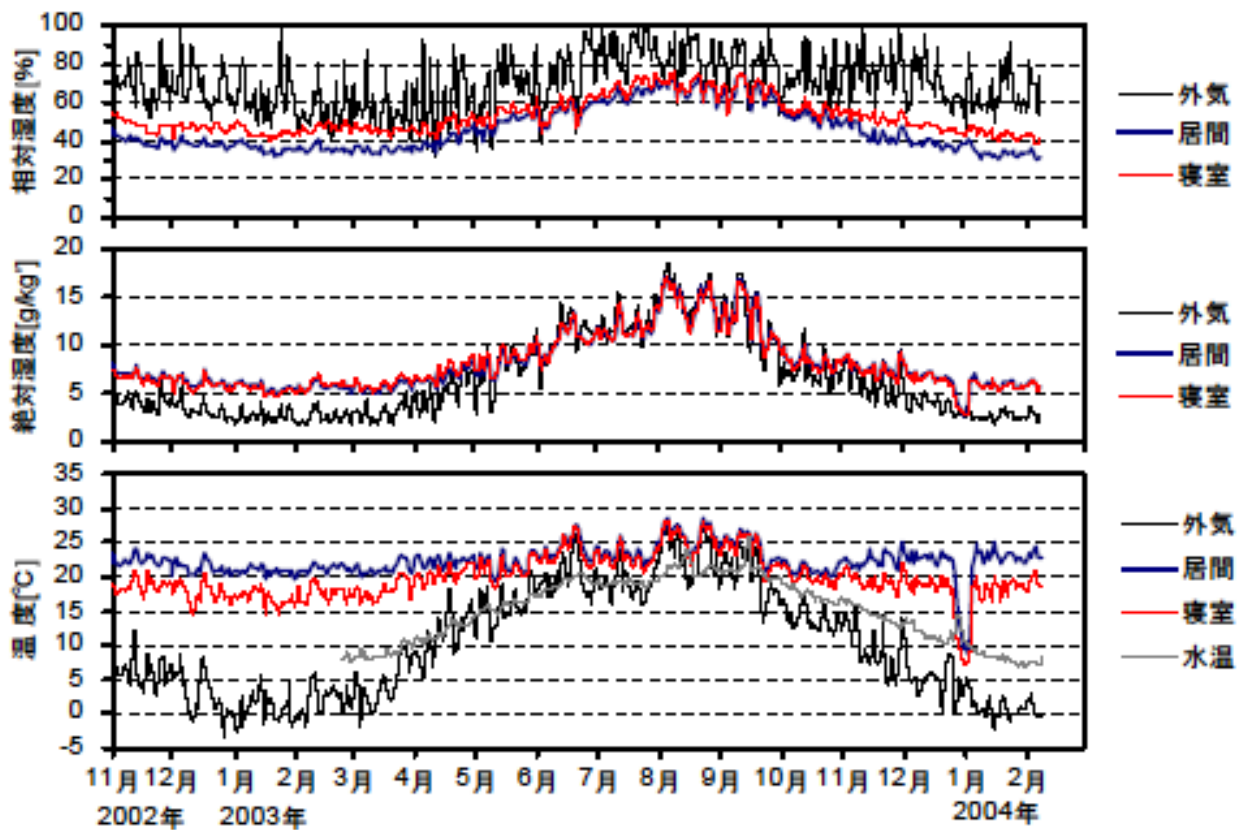

日平均温湿度(東北戸建02)

日平均温湿度 (2002年11月~2004年2月)(東北戸建02)