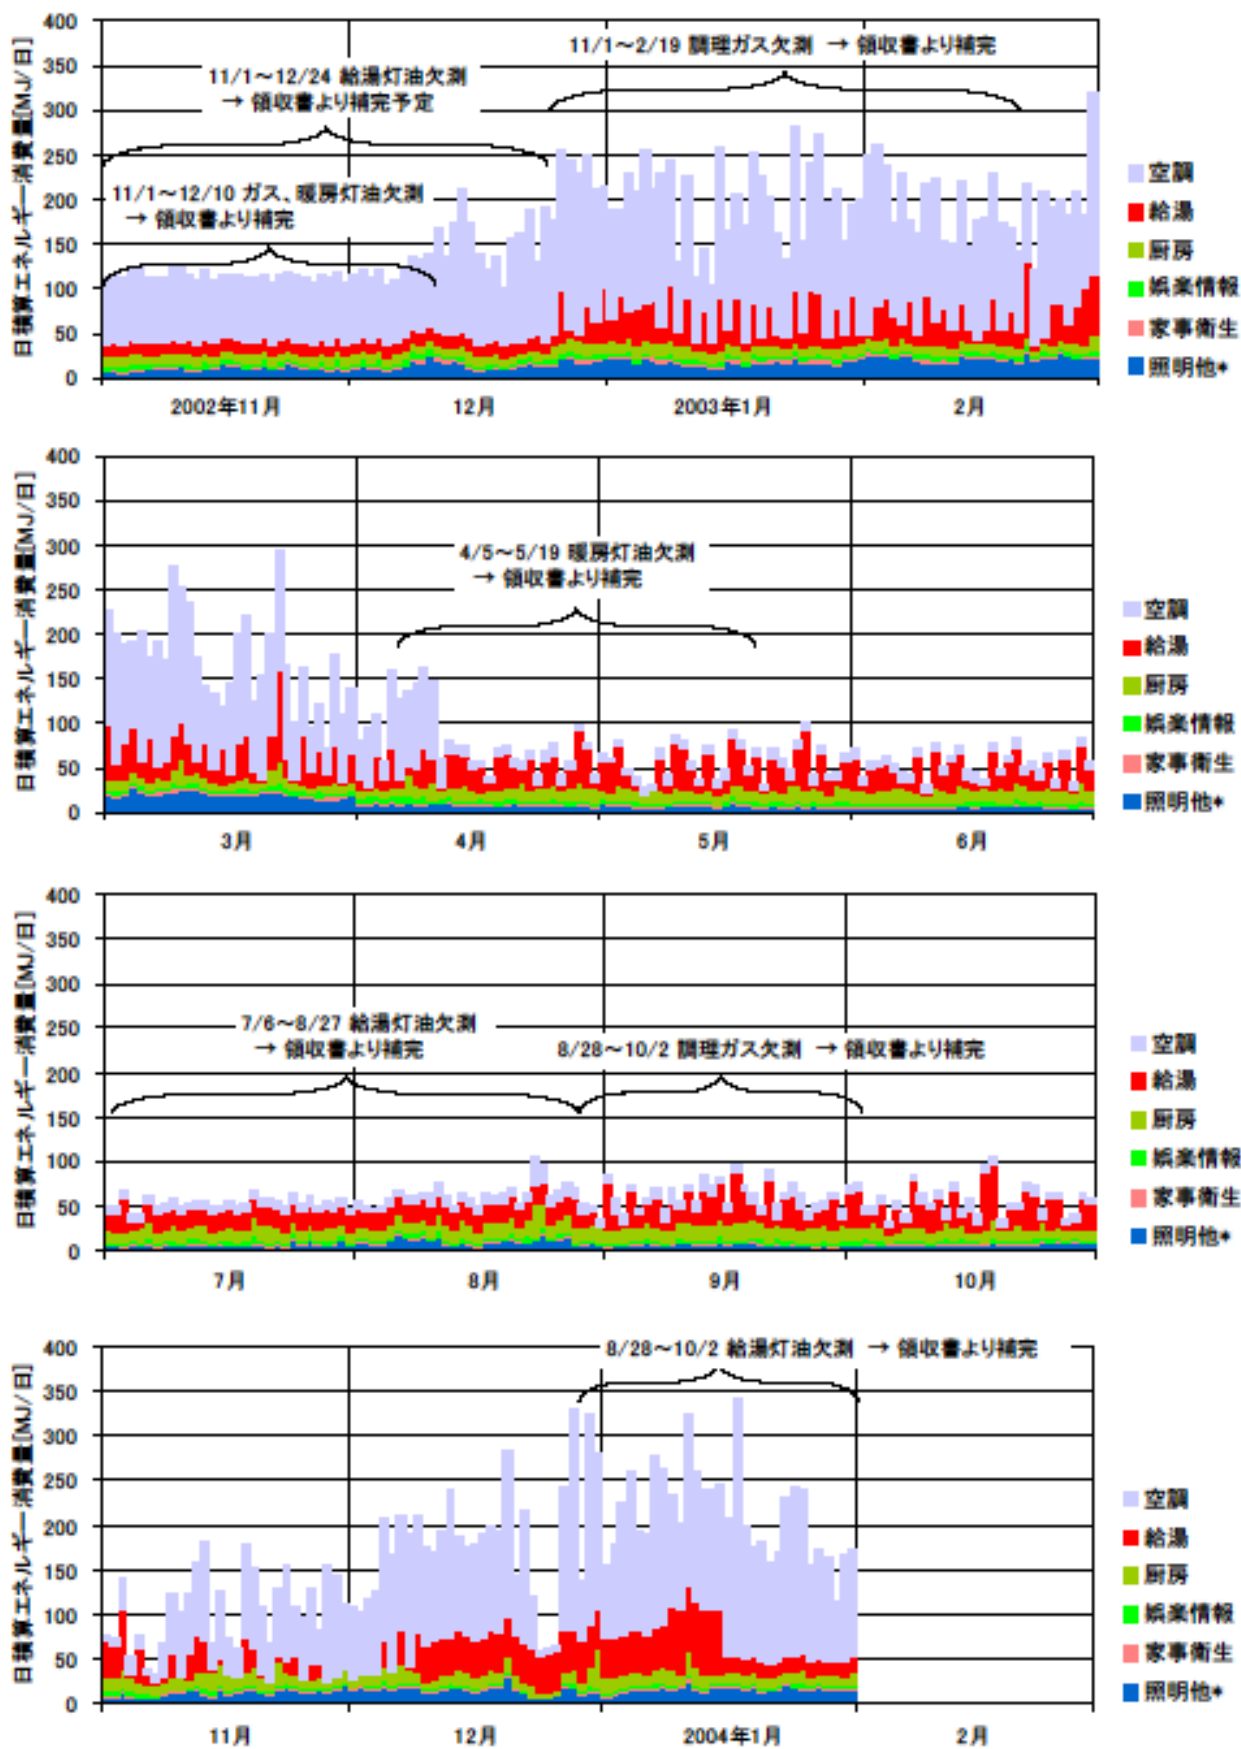

日積算エネルギー消費量(東北戸建03)

日積算エネルギー消費量(2002年11月~2004年2月)(東北戸建03)