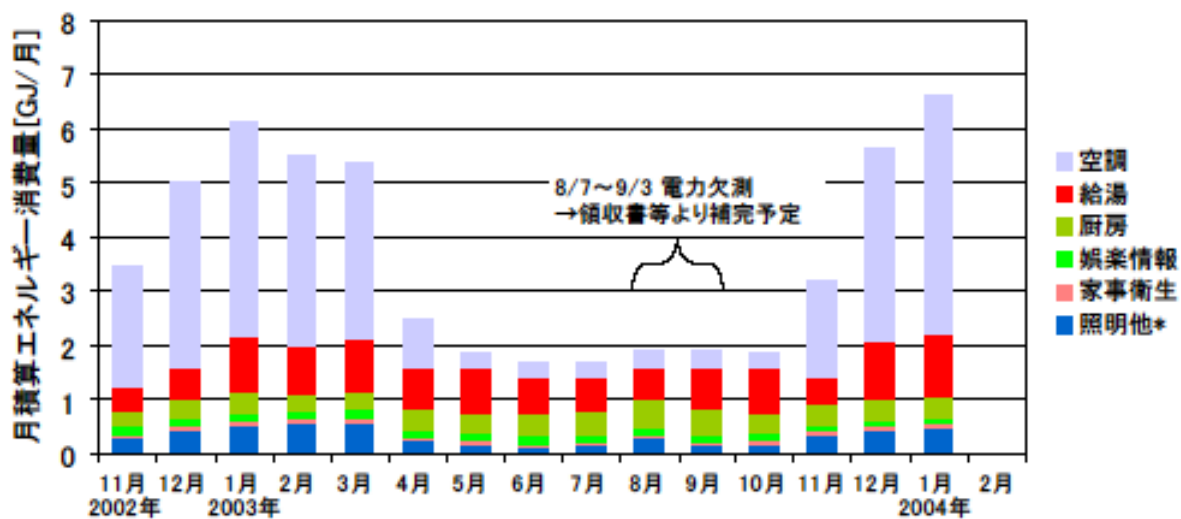

月積算エネルギー消費量(東北戸建03)

月積算エネルギー消費量 (2002年11月~2004年2月)(東北戸建03)

年間積算エネルギー消費量(東北戸建03)

年間積算エネルギー消費量 (2002年11月~2004年2月)(東北戸建03)