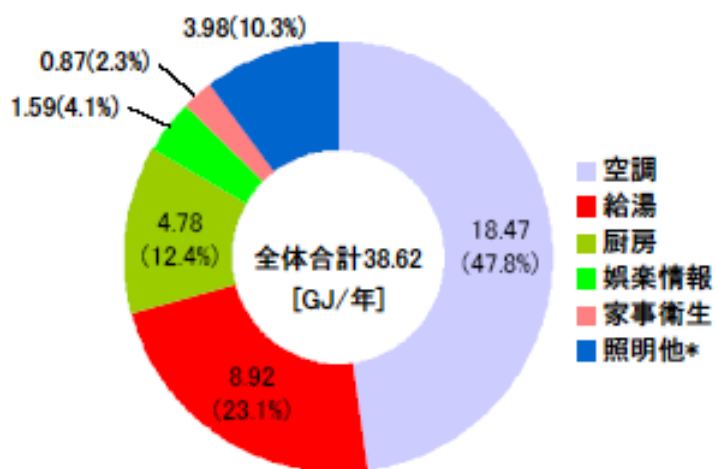

月積算エネルギー消費量(東北戸建03)

月積算エネルギー消費量 (2002年11月~2004年2月)(東北戸建03)

年間積算エネルギー消費量(東北戸建03)

年間積算エネルギー消費量 (2002年11月~2004年2月)(東北戸建03)