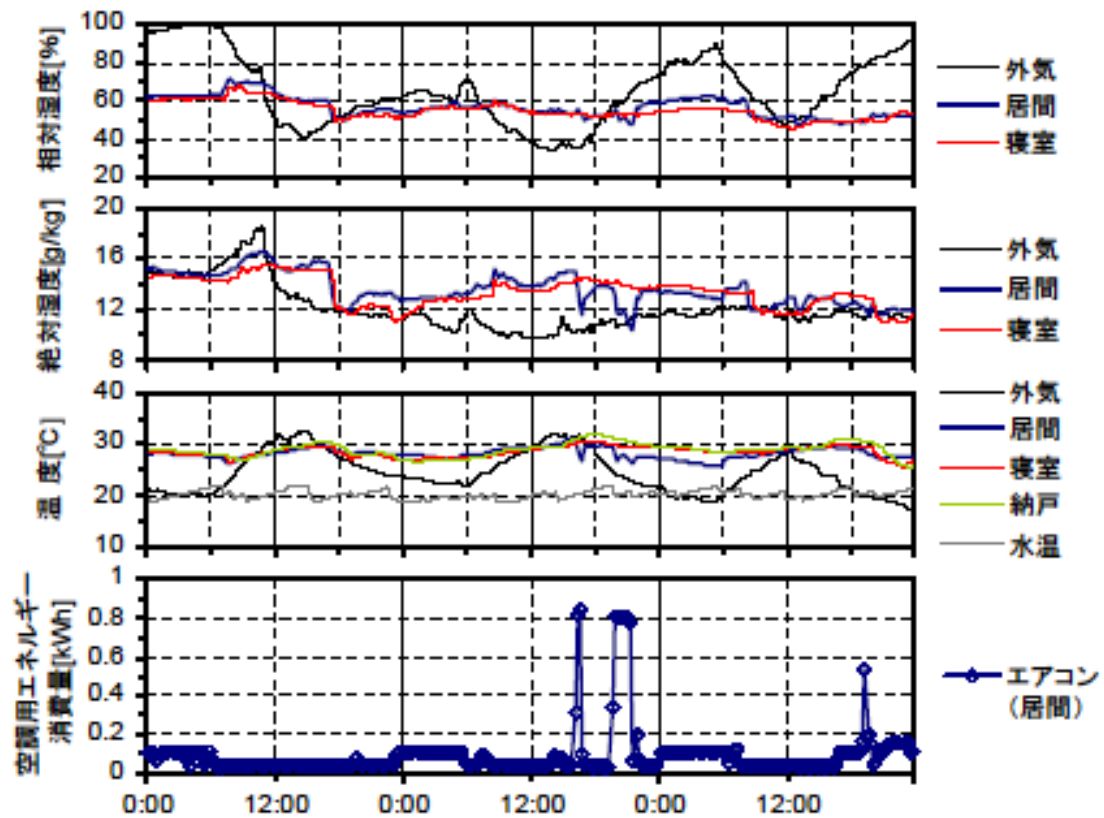

夏季の温湿度と空調用エネルギー消費量（最暑日を含む3日間）(東北戸建03)

夏季の温湿度と空調用エネルギー消費量（2003年6月20日～22日）(東北戸建03)