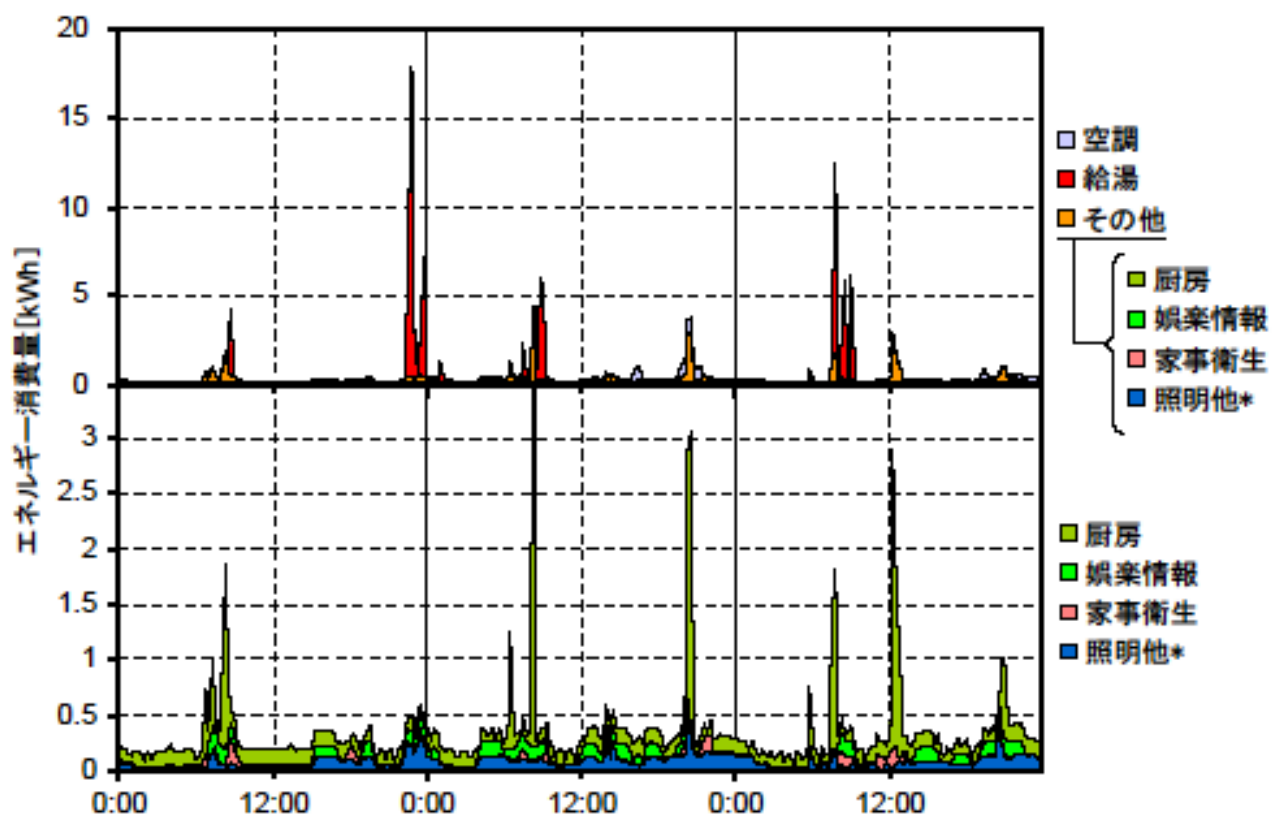

夏季の大分類用途別エネルギー消費量（最暑日を含む3日間）(東北戸建03)

夏季の大分類用途別エネルギー消費量（2003年6月20日～22日）(東北戸建03)