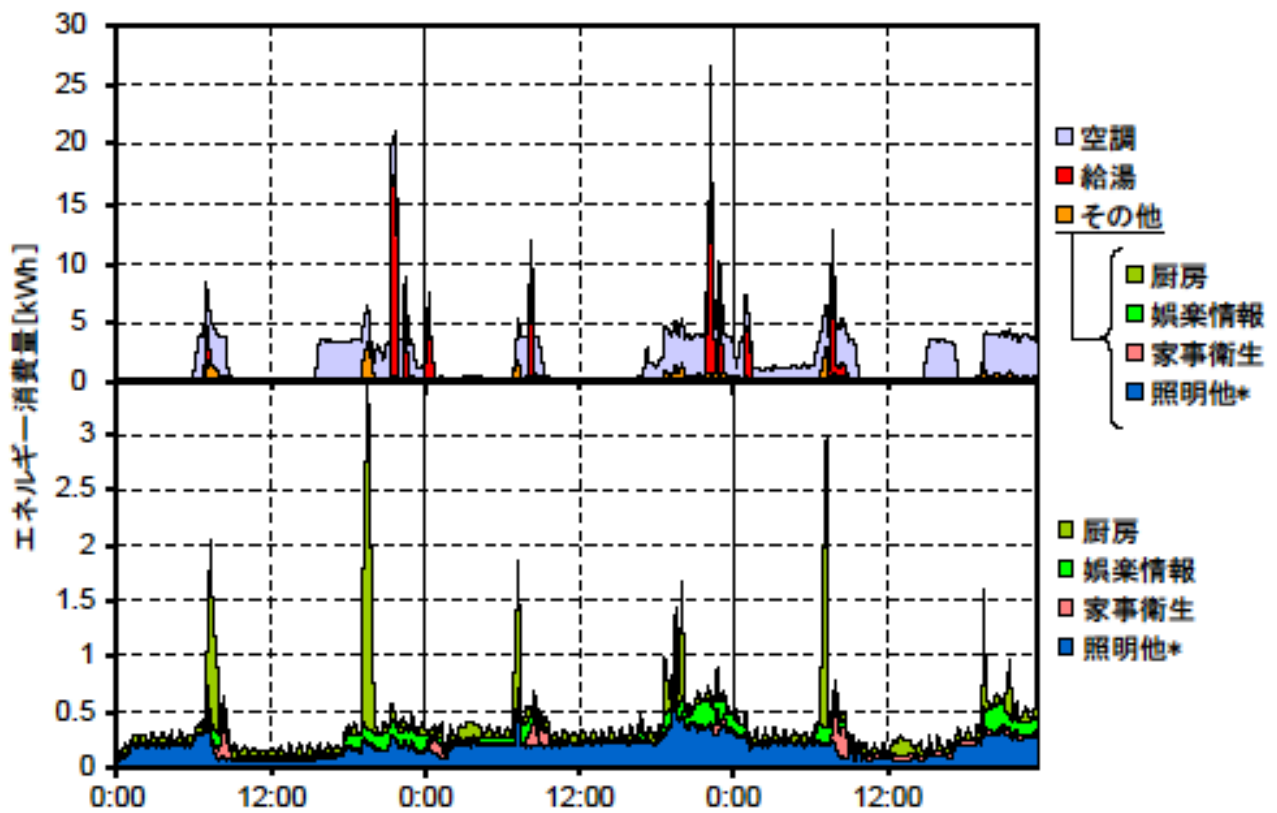

冬季の大分類用途別エネルギー消費量（最寒日を含む3日間）(東北戸建03)

冬季の大分類用途別エネルギー消費量（2003年3月3日～5日）(東北戸建03)