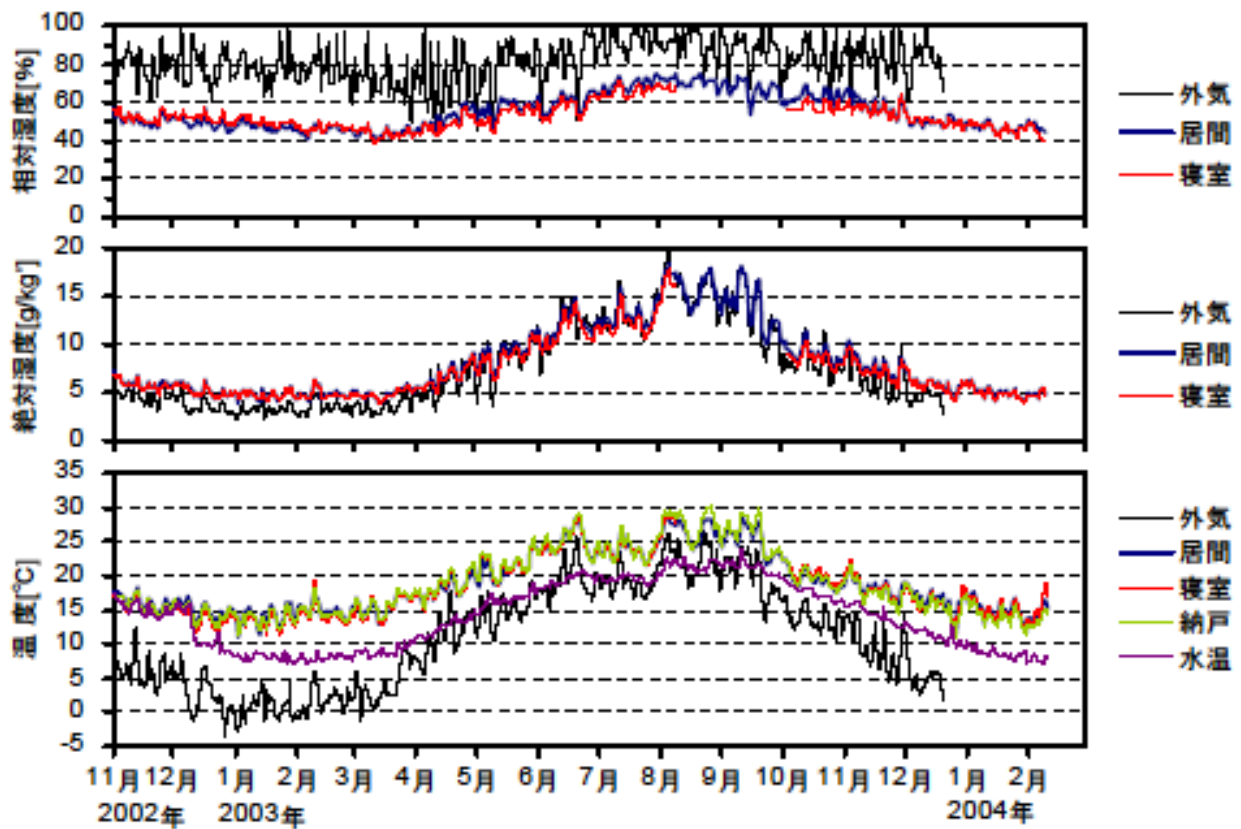

日平均温湿度(東北戸建03)

日平均温湿度 (2002年11月～2004年2月)(東北戸建03)