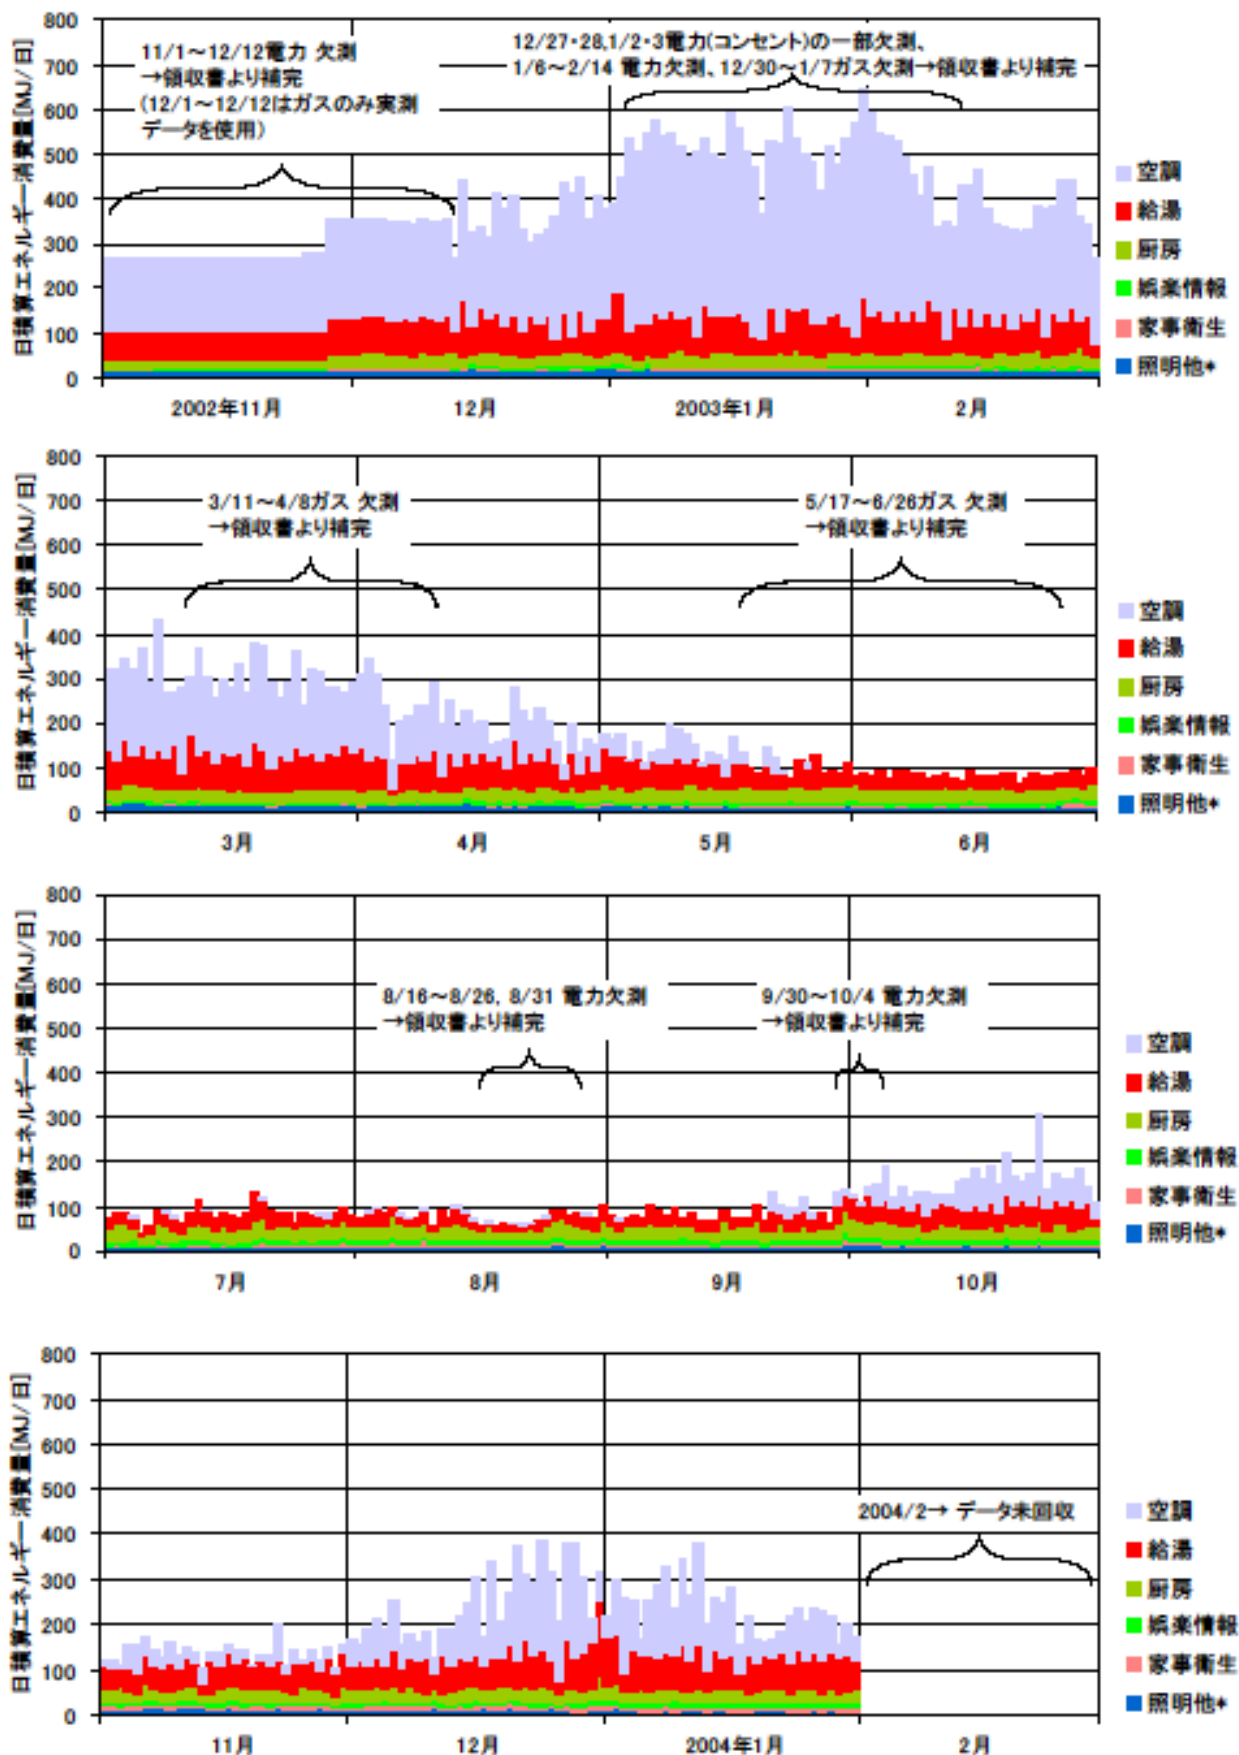

日積算エネルギー消費量(東北戸建06)

日積算エネルギー消費量(2002年11月~2004年2月)(東北戸建06)