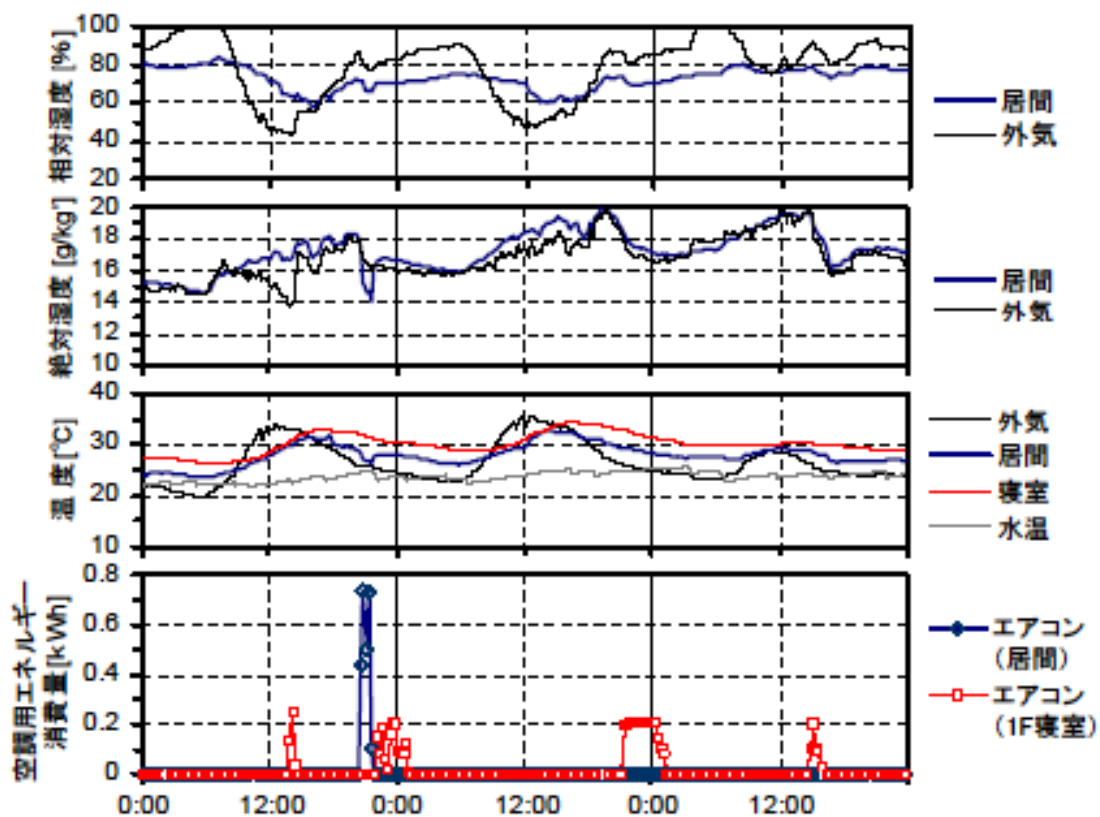

夏季の温湿度と空調用エネルギー消費量（最暑日を含む3日間）(東北戸建06)

夏季の温湿度と空調用エネルギー消費量（2003年8月6日～8日）(東北戸建06)