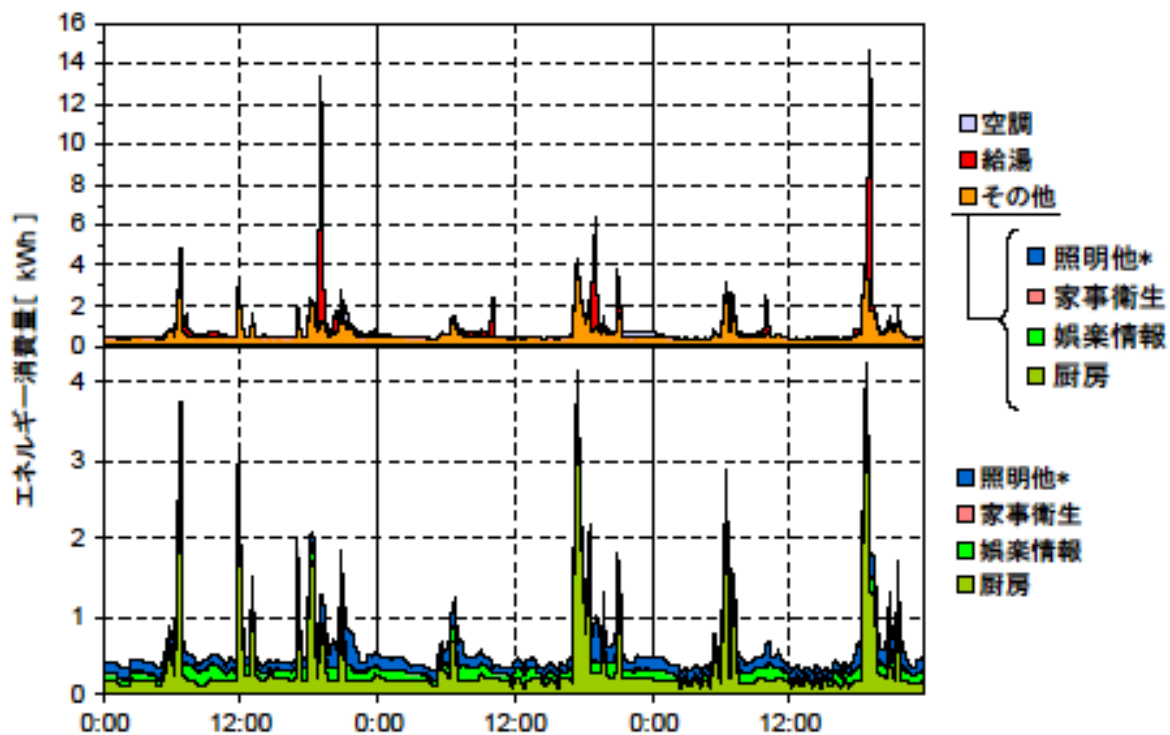

夏季の大分類用途別エネルギー消費量（最暑日を含む3日間）(東北戸建06)

夏季の大分類用途別エネルギー消費量（2003年8月6日～8日）(東北戸建06)