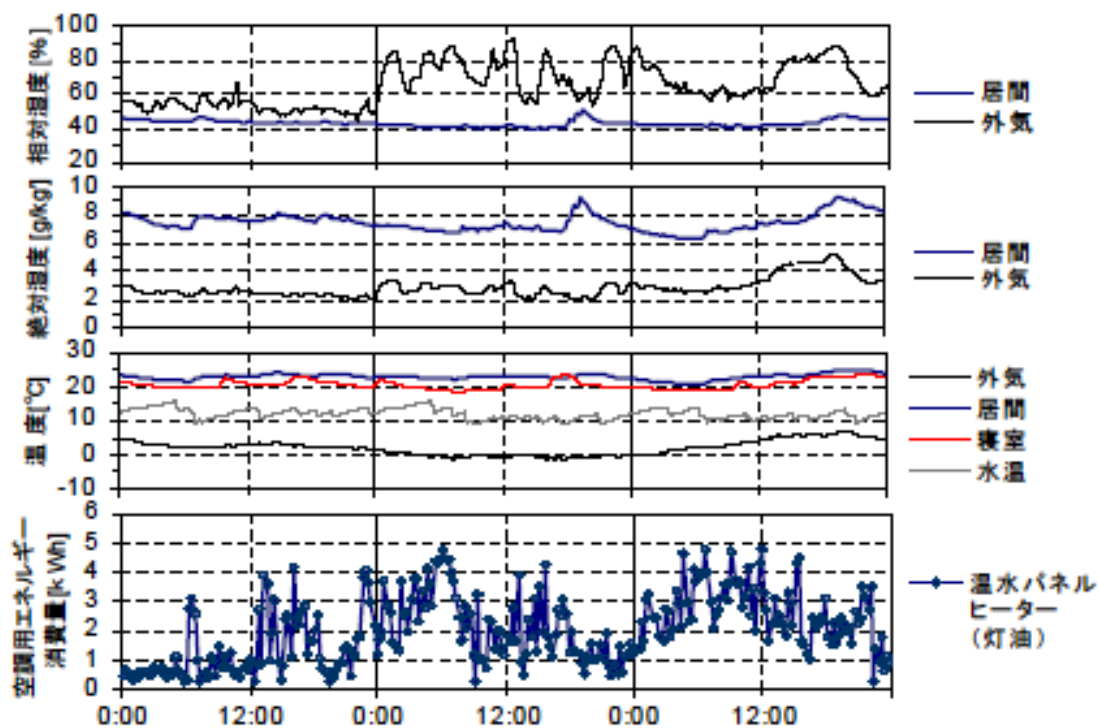

冬季の温湿度と空調用エネルギー消費量（最寒日を含む3日間）(東北戸建06)

冬季の温湿度と空調用エネルギー消費量（2002年12月26日～28日）(東北戸建06)