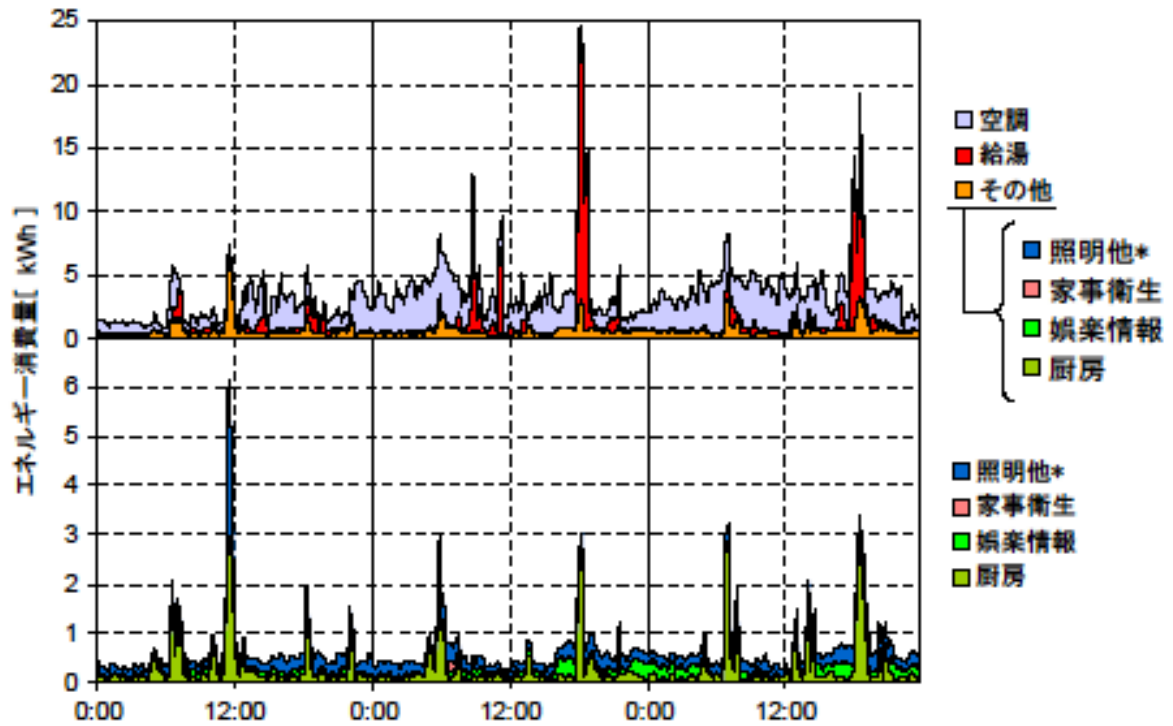

冬季の大分類用途別エネルギー消費量（最寒日を含む3日間）(東北戸建06)

冬季の大分類用途別エネルギー消費量（2002年12月26日～28日）(東北戸建06)