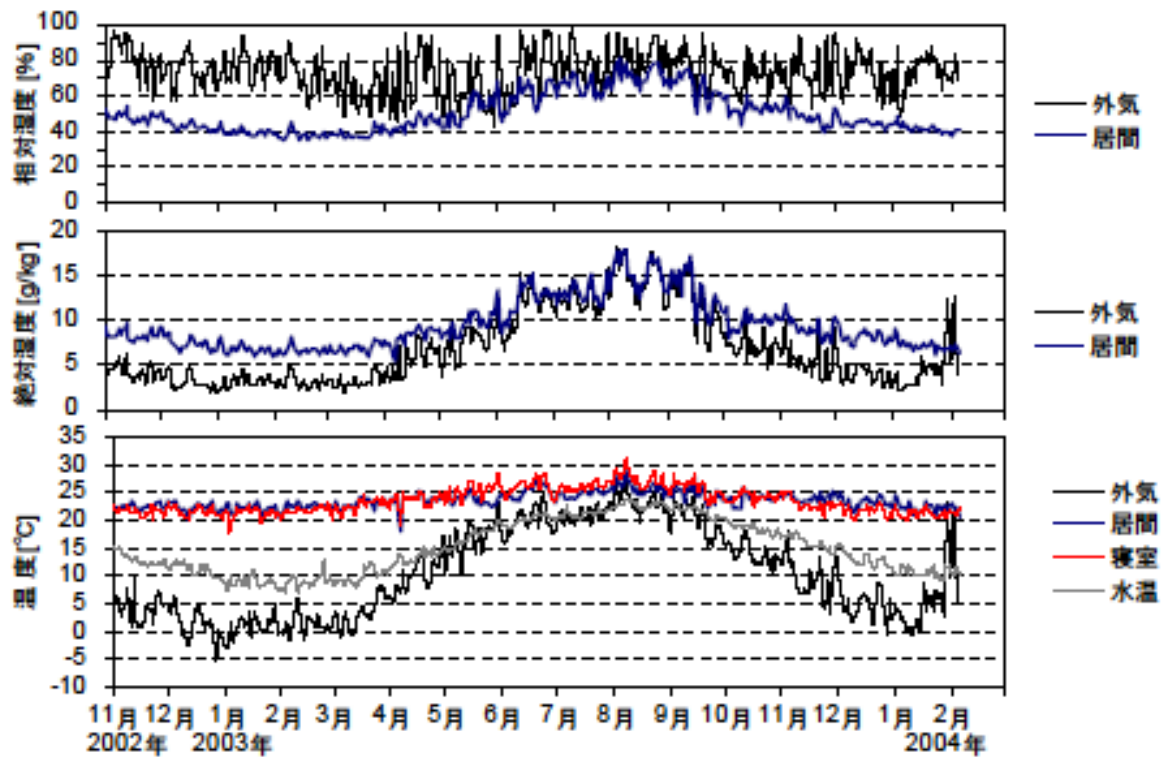

日平均温湿度(東北戸建06)

日平均温湿度(2002年11月~2004年2月)(東北戸建06)