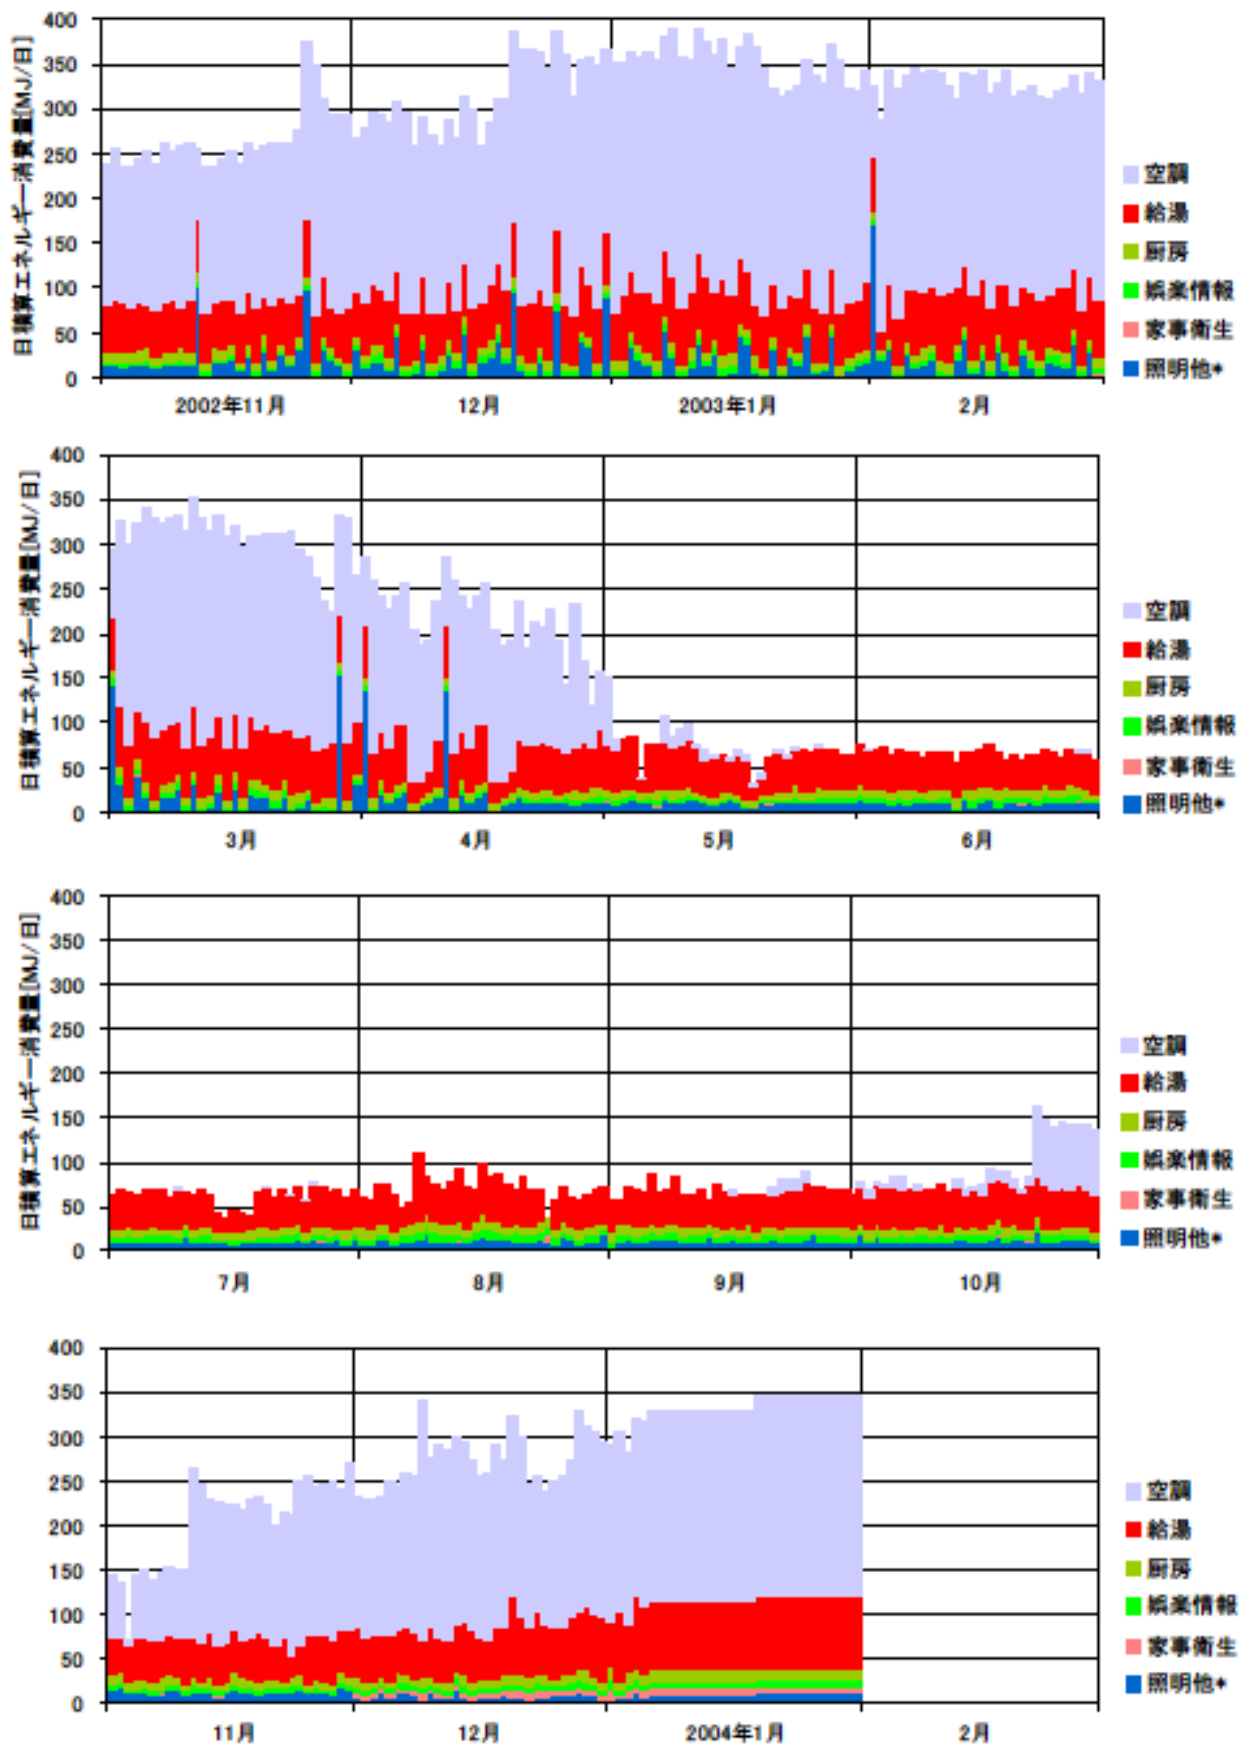

日積算エネルギー消費量(東北戸建07)

日積算エネルギー消費量(2002年11月~2004年2月)(東北戸建07)