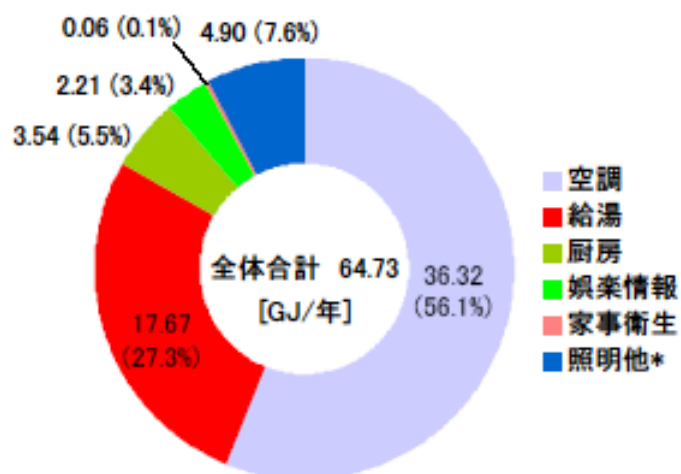

月積算エネルギー消費量(東北戸建07)

月積算エネルギー消費量 (2002年11月～2004年2月)(東北戸建07)

年間積算エネルギー消費量(東北戸建07)

年間積算エネルギー消費量 (2002年11月～2004年2月)(東北戸建07)