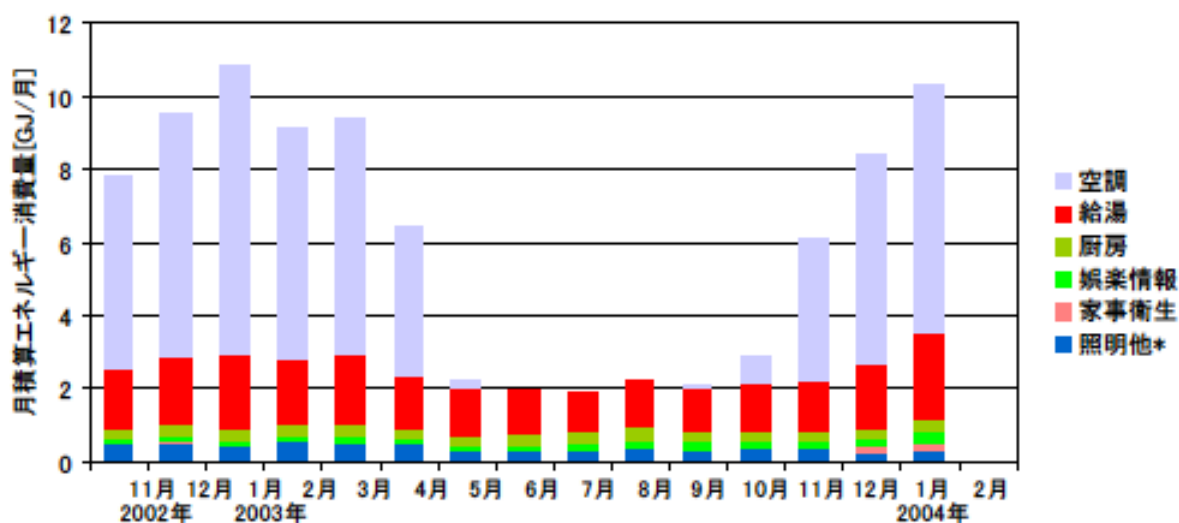

月積算エネルギー消費量(東北戸建07)

月積算エネルギー消費量 (2002年11月～2004年2月)(東北戸建07)

年間積算エネルギー消費量(東北戸建07)

年間積算エネルギー消費量 (2002年11月～2004年2月)(東北戸建07)