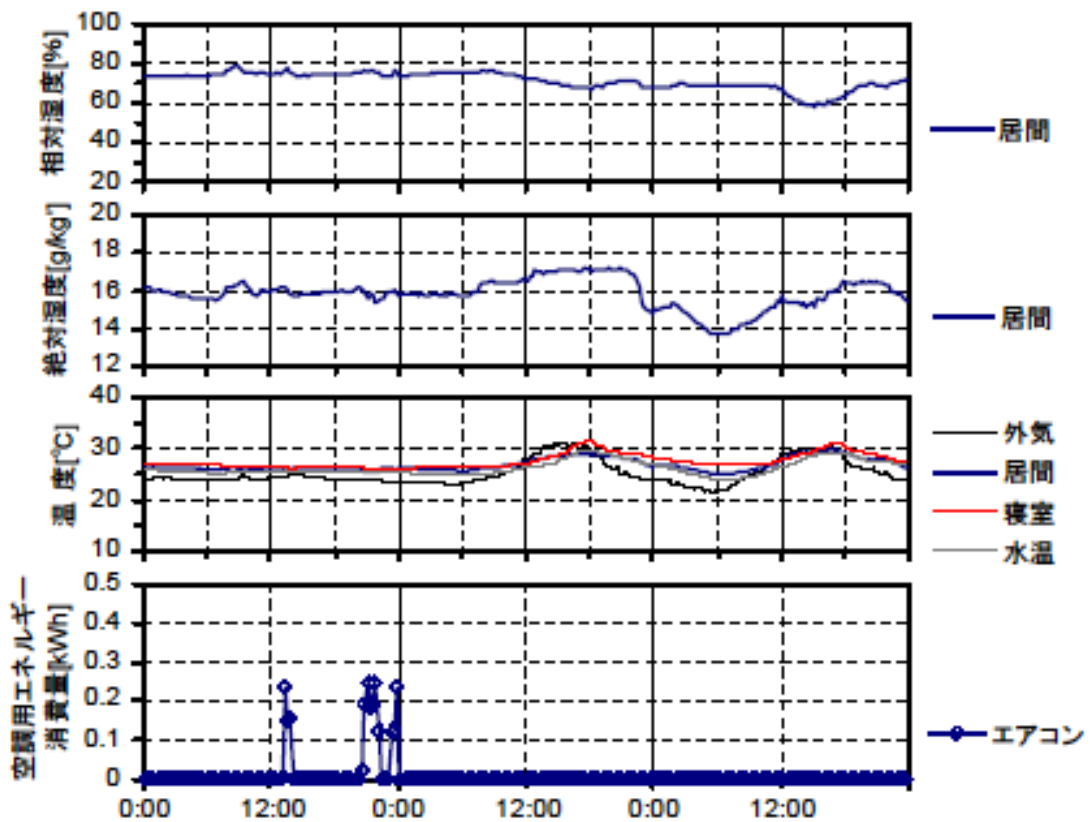

夏季の温湿度と空調用エネルギー消費量（最暑日を含む3日間）(東北戸建07)

夏季の温湿度と空調用エネルギー消費量（2003年8月4日～6日）(東北戸建07)